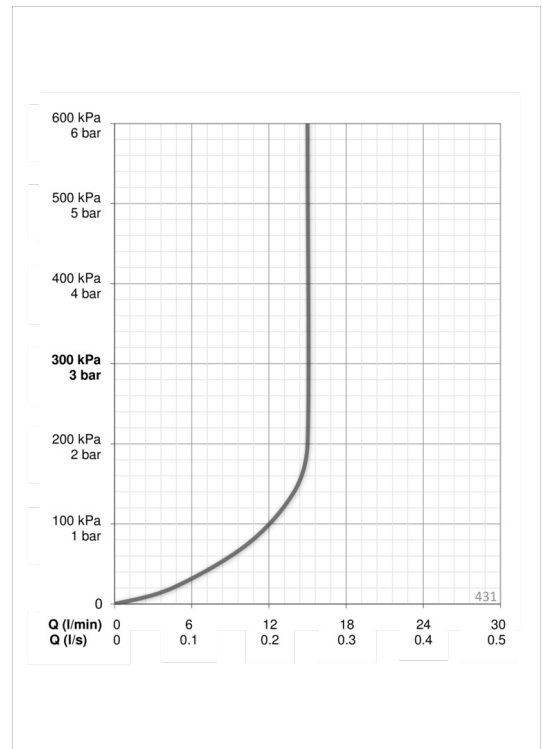

Tekniske egenskaper

Varmtvannsforsyning

max. +65°C

Arbeidstrykk

50 - 500 kPa

Tilkoblingsstørrelse

G1/2

Lengde/høyde

720 mm

Materiale

Composite