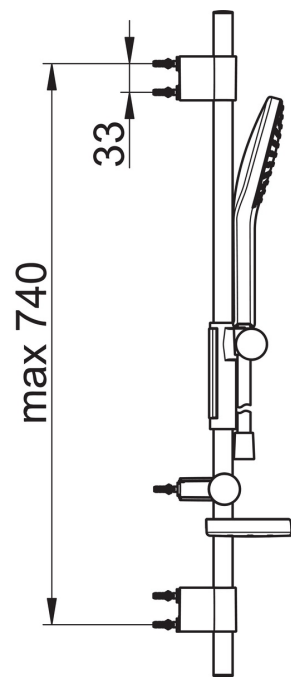

- Shower
- Veggmontert
- Forkrommet
- Hånddusj, Veggstang, Såpeholder, Veggfeste, Dusjslange (1750 mm), Anti-kalk teknologi, Antikrøll for dusjslange
- Dusjstråle sensitiv

Teknisk data

Flow attributter

Vannmengde ved 300 kPa (med vannmengdebegrenser)

0.25 l/s

Tekniske egenskaper

Varmtvannsforsyning

max. +65°C

Arbeidstrykk

50 - 500 kPa

Tilkoblingsstørrelse

G1/2

Lengde/høyde

720 mm

Materiale

Composite

Reserve deler

SP390

	Navn	Kode	NRF
01	Glider for dusjstang	600378V	4202787
02	Veggbrakett	600356V	4202786