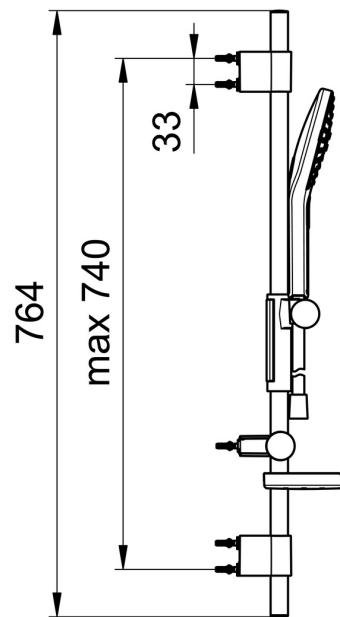

Reserve deler

SP390

	Navn	Kode	NRF
01	Glider for dusjstang	600378V	4202787
02	Veggbrakett	600356V	4202786