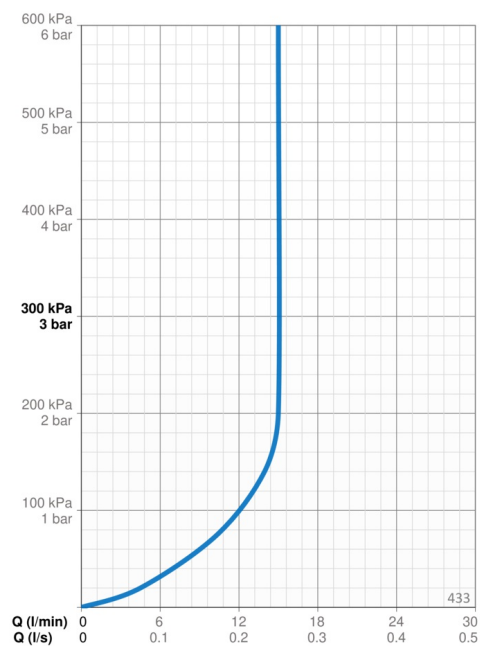

Bestemmelser

EN Standard

EN 1112, EN 1113