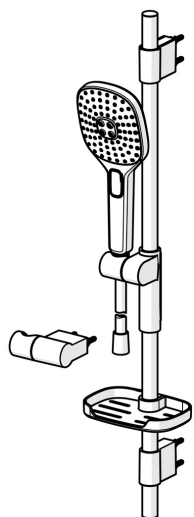

EAN: 6414150080500

NRF: 4205154

static.oras.com/433

Oras Hydractiva Style dusjsett inkludert hånddusj, justerbar (maks 749 mm) dusjstang, såpekopp, veggbraketter og 1750 mm dusjslange. Hånddusj med tre spray alternativer: Sensitiv (stor og skånsom), Intense (kraftfull) og Pulse (massasje). Med kalkbeskyttelsesteknologi. Vannmengdebegrenser 15 l/min (3 bar). Hvit spray hode, hånddusj 110 mm x 120 mm.

- Dusj
- Veggmontert
- Forkrommet
- Hånddusj, Veggstang, Veggbrakett justerbar, Såpeholder, Veggfeste, Dusjslange (1750 mm), Anti-kalk teknologi, Antikrøll for dusjslange
- Pulserende - Sterk vannstråle for massasje eller kroppsbehandling, Intens - forfriskende vannstråle, Følsom - Skånsom vannstråle
- 3-spray

50 - 500 kPa

Tilkoblingsstørrelse

G1/2

Lengde/høyde

720 mm

Materiale

Composite

Bestemmelser

EN Standard

EN 1112, EN 1113

Reserve deler

SP390

	Navn	Kode	NRF
01	Glider for dusjstang	600378V	4202787
02	Veggbrakett	600356V	4202786