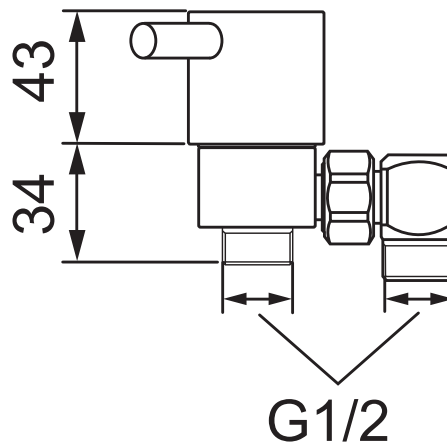

Mora Inxx avstengning for maskin

mora
ANNO 1927

- For hull i benk $\text{\O}29\text{-}32$ mm
- For benkeplate maks 3 mm

Utførelse
Krom

MA nr
70 26 65

NRF nr
4291317