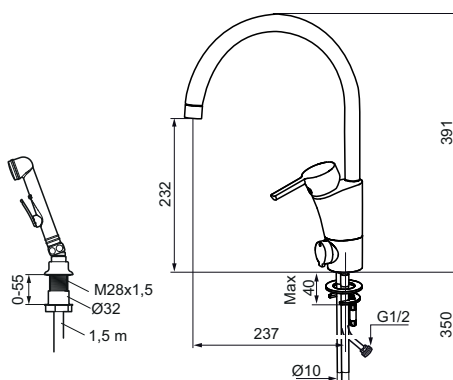

- Mykstengende
- ESS (Energisparesystem)
- Vannmengdebegrenser og temperatursperre
- Mora Eco vannbesparende strålesamler
- Svingbar tut sperre 60°, 85°, 110° eller 360°
- Selvstengende hånddusj, slange 1,5 m
- Avstengning for maskin Kv, omstillbar til Vv
- Med tilbakeslagsventil etter standard EN 1717
- Lead Free (blyfri)
- For hull i benk Ø32-37 mm