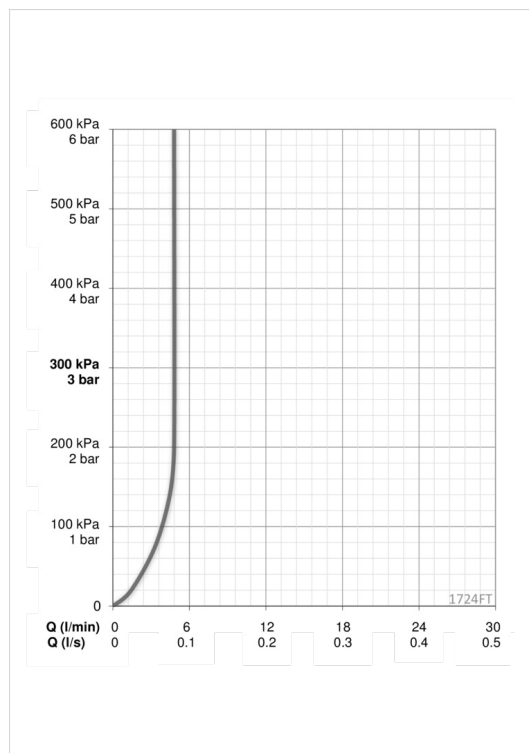

Typegodkjennelse

STF Sertifikat	STF VTT-RTH-00024-12
KIWA SE	1462