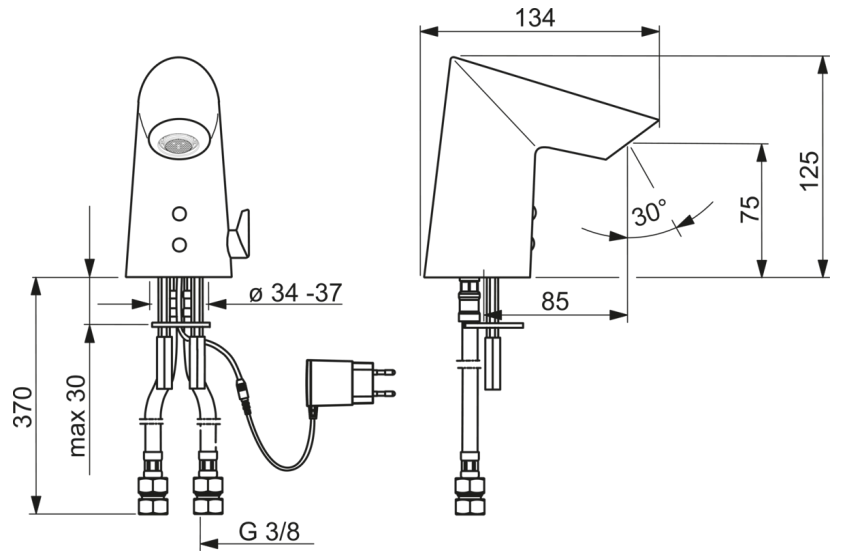

EAN: 6414150076060

NRF: 4200141

www.oras.com/no/products/oras/product/1724FT

Berøringsfri servantkran med temperaturrett. Høyden på kranen er 125 mm, det muliggjør installasjon i små rom. Kranen er utstyrt med smussfilter og tilbakeslagsventiler. Det kreves ingen justeringer ved installasjon takket være Oras Autofokus sensor. Elektrisk tilkobling via adapter 230/12 V (stikkontakt). Alternativt kan man koble inntil 5 kraner på omformer 199275, NRF 4204418.

Teknisk data

Flow attributter

Vannmengde ved 300 kPa (med vannmengdebegrenser)	0.08 l/s
Trykktap (0.1 l/s)	200 kPa

Tekniske egenskaper

DN-størrelse (nominell dimensjon)	DN15
Varmtvannsforsyning	max. +70°C
Arbeidstrykk	100 - 1000 kPa
Tilkoblingsstørrelse	G3/8
Projeksjon	85 mm
Materiale	brass

Program instillinger

Funksjonstid	2 min
--------------	--------------

Elektroniske attributter

Elektrisk tilkobling	230 / 12 V
----------------------	-------------------

Bestemmelser

EMC Directive	CE 2004/108/EY
EN Standard	EN 15091
Støyklasse	I (ISO 3822)
Tetthetsklasse	IP 55 / transformer IP 40

Typegodkjennelse

STF Sertifikat	STF VTT-RTH-00024-12
KIWA SE	1462

Reserve deler

SP1724FT

Navn	Kode	NRF
01 Smussfilter	199257/2	4204497
02 Filter/Tilbakeslagsventil	198473/2	4204865
03 Pakning, 8x14.3x2	600705/10	4204415
04 Fleksible slanger, L=375, G3/8-M10x1	601481/2	4205025
05 Temperaturreguleringsdel	199201V	4204407
06 Temperaturreguleringsgrep	601020V	4203166
07 Membran m/støttering	199205V	4204493
08 Magnetventil, komplett	199206V	4204494
09 Tut komplett	601019V	4202944
10 Strålesamler, M21.5x1, 5 l/min	601025V	4203168
11 Sensor, 12 V	600082V	4204499
N.I. Sperrehylse	601061V	4202926