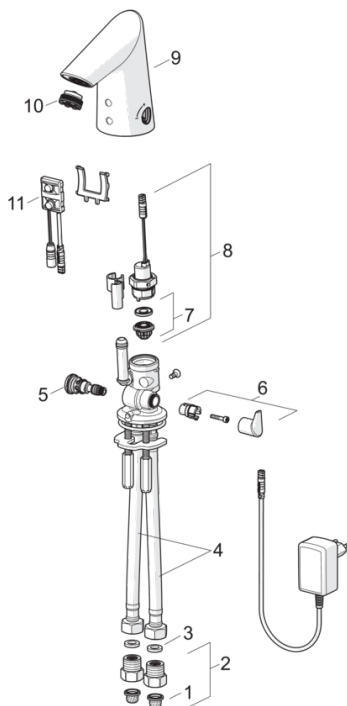

EAN: 6414150076060

NRF: 4200141

www.oras.com/no/products/oras/product/1724FT

Berøringsfri servantkran med temperaturrett. Høyden på kranen er 125 mm, det muliggjør installasjon i små rom. Kranen er utstyrt med smussfilter og tilbakeslagsventiler. Det kreves ingen justeringer ved installasjon takket være Oras Autofokus sensor. Elektrisk tilkobling via adapter 230/12 V (stikkontakt). Alternativt kan man koble inntil 5 kraner på omformer 199275, NRF 4204418.

Teknisk data

Flow attributter

Vannmengde ved 300 kPa (med vannmengdebegrenser)	0.08 l/s
Trykktap (0.1 l/s)	200 kPa

Tekniske egenskaper

DN-størrelse (nominell dimensjon)	DN15
Varmtvannsforsyning	max. +70°C
Arbeidstrykk	100 - 1000 kPa
Tilkoblingsstørrelse	G3/8
Projeksjon	85 mm
Materiale	brass

Typegodkjennelse

STF Sertifikat	STF VTT-RTH-00024-12
KIWA SE	1462

Reserve deler

SP1724FT

Navn	Kode	NRF
01 Smussfilter	199257/2	4204497
02 Filter/Tilbakeslagsventil	198473/2	4204865
03 Pakning, 8x14.3x2	600705/10	4204415
04 Fleksible slanger, L=375, G3/8-M10x1	601481/2	4205025
05 Temperaturreguleringsdel	199201V	4204407
06 Temperaturreguleringsgrep	601020V	4203166
07 Membran m/støttering	199205V	4204493
08 Magnetventil, komplett	199206V	4204494
09 Tut komplett	601019V	4202944
10 Strålesamler, M21.5x1, 5 l/min	601025V	4203168
11 Sensor, 12 V	600082V	4204499
N.I. Sperrehylse	601061V	4202926