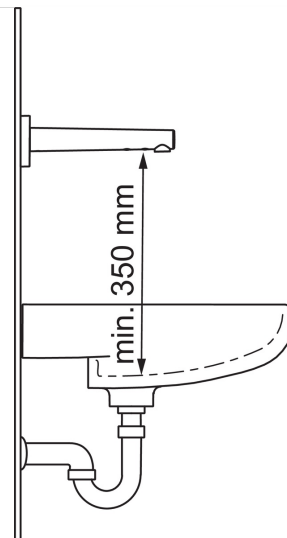

Touchless washbasin faucet for cold or pre-mixed water. Battery-operated 3 V. Spout length 225 mm. laminar flow. The faucet is equipped with litter filter, non-return valve, shut-off valve and with G1/2" external connection thread.

- Public
- Berøringsfri, Batteridrevet, Bluetooth®
- Veggmontert
- Forkrommet
- Fast tut, Støpt tut
- PCA® strålesamler med konstant vannmengde uavhengig av trykk, Laminær strålesamler uten innblanding av luft, Hæverkssikker strålesamler
- Tilbakeslagsventil, Smussfilter
- Infrarød autofokus sensor, Magnetventil, Indikator for lav spenning
- Et innløpsrør for kaldt eller forblandet vann, Utvendige gjenger, Avstengningsventil
- Justerbare program innstillinger (bluetooth)

Teknisk data

Flow attributter

Vannmengde ved 300 kPa (med vannmengdebegrenser)	0.1 l/s
Trykktap (0.1 l/s)	200 kPa

Tekniske egenskaper

Varmtvannsforsyning	max. +70°C
Arbeidstrykk	100 - 1000 kPa
Tilkoblingsstørrelse	G1/2
Projeksjon	225 mm
Materiale	brass

Program innstillinger

Etterrenningstid	3 s (1-20 s)
Automatisk spyling	off (off/1-120 h)
Automatisk spyling periode	30 s (1-1800 s)
Funksjonstid	2 min (1 - 1800 s)

Elektroniske attributter

Batteri	AA 1.5 V Lithium x 2
Bluetooth versjon	4.x

Bestemmelser

EMC Directive	C E 2014/53/EU
EN Standard	EN 15091
Støyklasse	I (ISO 3822) Oras lab.
Tetthetsklasse	IP 55