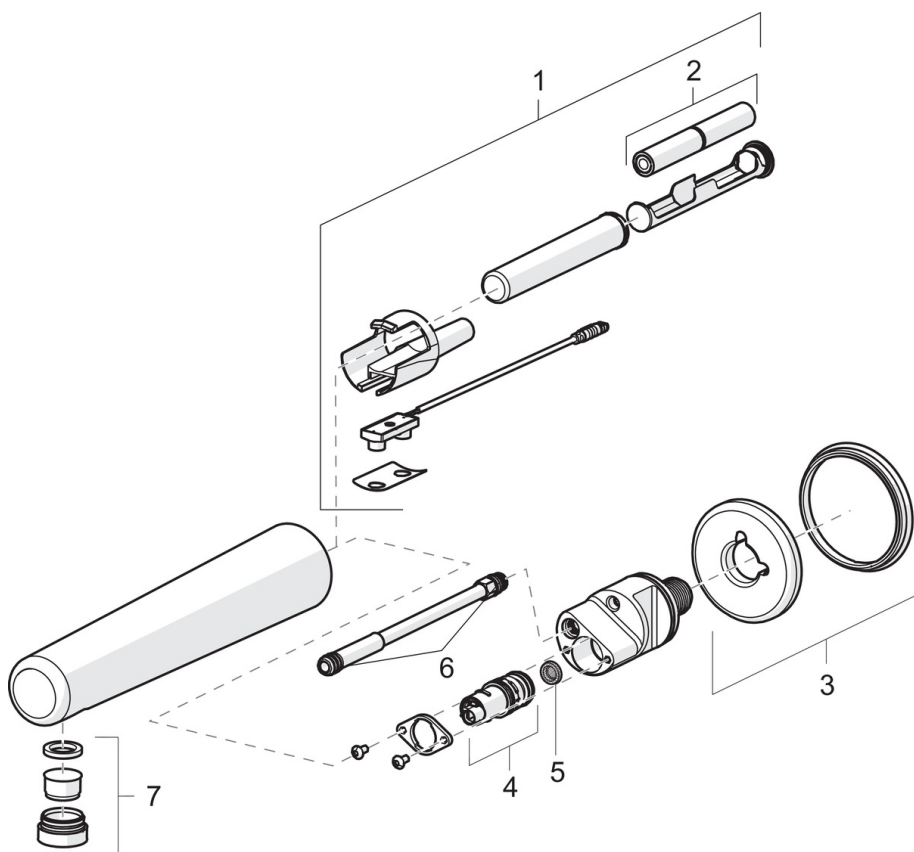

Reserve deler

SP6188

Navn	Kode	NRF
01 Sensor, 3 V	602395V	4205374
01 Sensor, 3 V Bluetooth (2020-)	1000689V	
02 Batteri, 1,5 V AA Lithium	600599V	4204405
03 Regulerbar rosett	602399V	4205376
04 Magnetventil, komplett, 3 V	602388V	4205373
05 Filter	602396V	4205375
06 O-ring, 8.1x1.6	158170/10	4205362
07 Strålesamler og verktøy, M24x1, 6 l/min	602518V	4205377