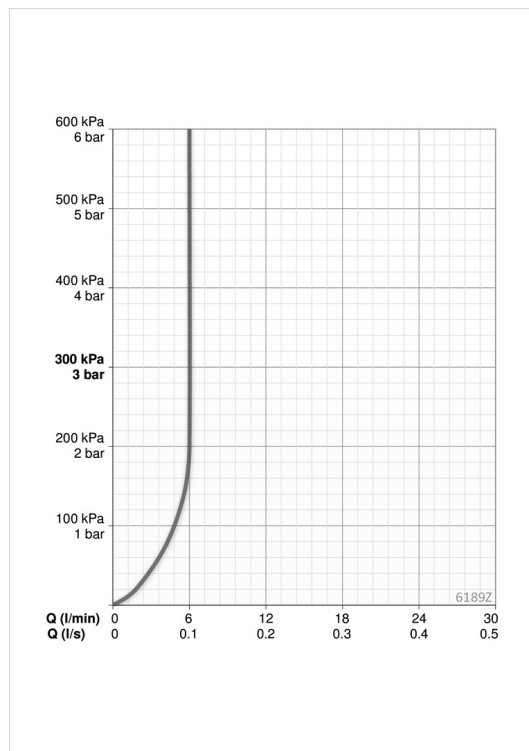

Touchless washbasin faucet for cold or pre-mixed water. Battery-operated 3 V. Spout length 225 mm. laminar flow. The faucet is equipped with litter filter, non-return valve, shut-off valve and with G1/2" external connection thread.

- Public
- Berøringsfri, Batteridrevet, Bluetooth®
- Veggmontert
- Forkrommet
- Fast tut, Støpt tut
- PCA® strålesamler med konstant vannmengde uavhengig av trykk, Laminær strålesamler uten innblanding av luft, Hæverkssikker strålesamler
- Tilbakeslagsventil, Smussfilter
- Infrarød autofokus sensor, Magnetventil, Indikator for lav spenning
- Et innløpsrør for kaldt eller forblandet vann, Utvendige gjenger, Avstengningsventil
- Justerbare program innstillinger (bluetooth)

Teknisk data

Flow attributter

Vannmengde ved 300 kPa (med vannmengdebegrenser)	0.1 l/s
Trykktap (0.1 l/s)	200 kPa

Tekniske egenskaper

Varmtvannsforsyning	max. +70°C
Arbeidstrykk	100 - 1000 kPa
Tilkoblingsstørrelse	G1/2
Projeksjon	225 mm
Materiale	brass

Program innstillinger

Etterrenningstid	3 s (1-20 s)
Automatisk spyling	off (off/1-120 h)
Automatisk spyling periode	30 s (1-1800 s)
Funksjonstid	2 min (1 - 1800 s)

Elektroniske attributter

Batteri	AA 1.5 V Lithium x 2
Bluetooth versjon	4.x

Bestemmelser

EMC Directive	C E 2014/53/EU
EN Standard	EN 15091
Støyklasse	I (ISO 3822) Oras lab.
Tetthetsklasse	IP 55