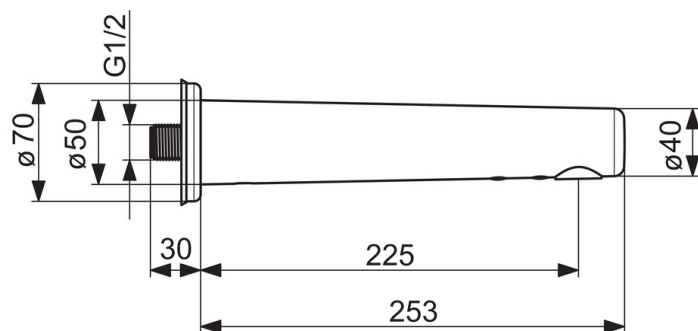

Reserve deler

SP6188

Navn	Kode	NRF
01 Sensor, 3 V	602395V	4205374
01 Sensor, 3 V Bluetooth (2020-)	1000689V	
02 Batteri, 1,5 V AA Lithium	600599V	4204405
03 Regulerbar rosett	602399V	4205376
04 Magnetventil, komplett, 3 V	602388V	4205373
05 Filter	602396V	4205375
06 O-ring, 8.1x1.6	158170/10	4205362
07 Strålesamler og verktøy, M24x1, 6 l/min	602518V	4205377