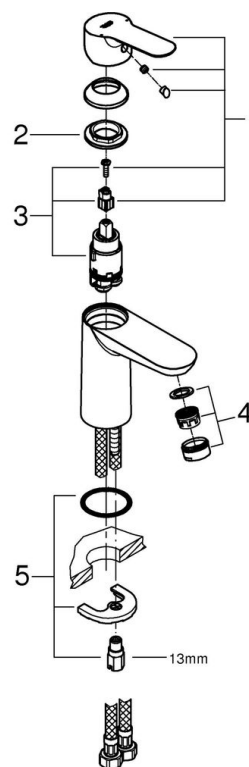

## TEKNISK INFO

**Gjennomstrømning**  
5,7L/1,5gpm

**Driftstrykk**  
0,5-10 Bar, anbefalet 0,5-5 Bar

**Materiale**  
Messing

**Trykktap v. 0,2 l/s**  
-

**Varmtvannsinngang**  
Maks 70°

**Størrelse på tilkobling**  
3/8"

## MÅLTEGNING

## TRYKKDIAGRAM

## RESERVEDELER

	Produkt Nr.	Produktbeskrivelse
1	46697000	Håndgrep
2	46580000	Patron
3	48159000	Perlator
4	46249000	Tilskruing
5	19017000*	Montasjenøkkel til servant, bide og batterier

\* Valgfritt tilbehør