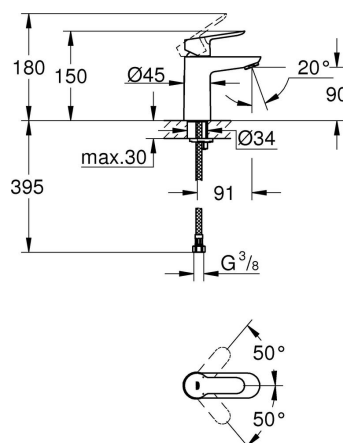

## TEKNISK INFO

**Gjennomstrømning**  
5,7L/1,5gpm

**Driftstrykk**  
0,5-10 Bar, anbefalet 0,5-5 Bar

**Materiale**  
Messing

**Trykktap v. 0,2 l/s**  
-

**Varmtvannsinngang**  
Maks 70°

**Størrelse på tilkobling**  
3/8"

## MÅLTEGNING