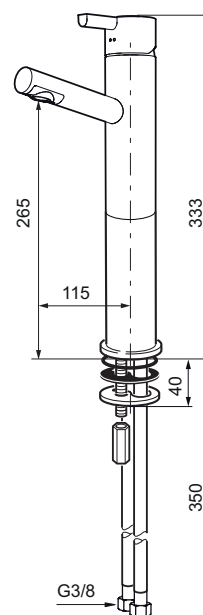

Mora Rexx B5 servantbatteri med forhøyet sokkel

mora
ANNO 1927

Mora Rexx er essensen av skandinavisk design og funksjonalitet. Serien er minimalistisk og har fokus på enkelhet. Innovasjonen ligger i presisjonen. Når tradisjon og håndverk kombineres med moderne produksjonsmetoder og inspirerende formgivning, blir resultatet Mora Rexx. Her i form av et vakkert servantbatteri med innebygd smart funksjonalitet og forhøyet sokkel.

- ESS (Energisparessystem)
- Vannmengdebegrenser og temperatursperre
- Mora Eco konstantvannmengde 5 l/min ved 2-6 bar
- Hullmål Ø32-37 mm (Ø32-35 mm anbefales)
- Fleksible Soft PEX[®]-rør med 3/8" mutter