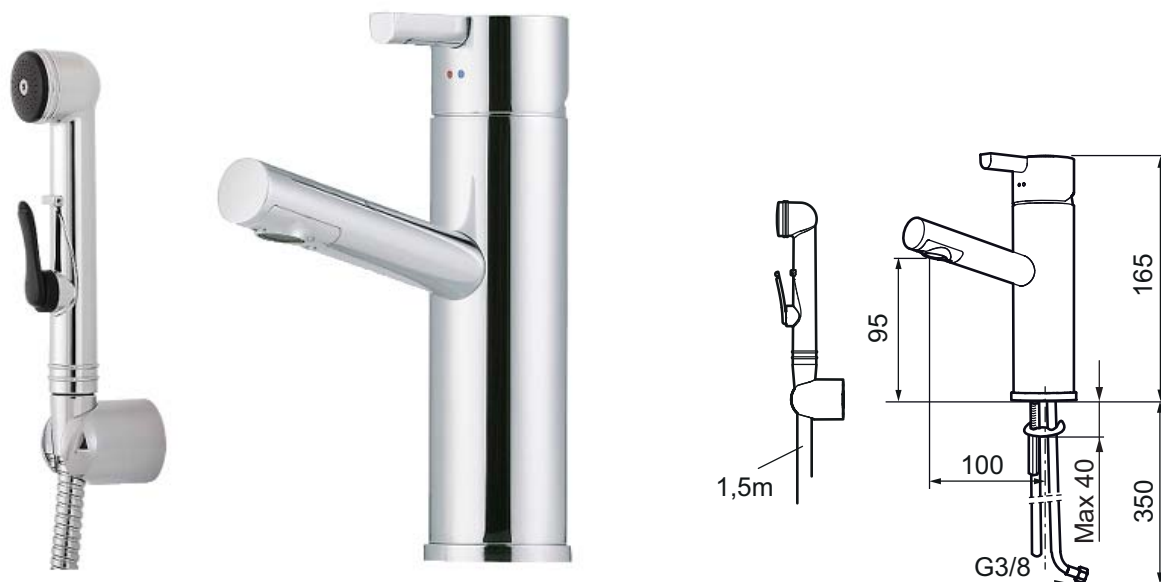

Mora Rexx B5 Sanette

mora

ANNO 1927

Mora Rexx er essensen av skandinavisk design og funksjonalitet. Serien er minimalistisk og har fokus på enkelhet. Innovasjonen ligger i presisjonen. Når tradisjon og håndverk kombineres med moderne produksjonsmetoder og inspirerende formgivning, blir resultatet Mora Rexx. Her i form av et vakkert servantbatteri med smart funksjonalitet.

- For servant / bidet
- ESS (Energisparessystem)
- Vannmengdebegrenser og temperatursperre
- Selvstengende hånddusj, slange 1,5 m
- Fleksible Soft PEX[®]-rør med 3/8" mutter
- Med tilbakeslagsventil etter standard EN 1717