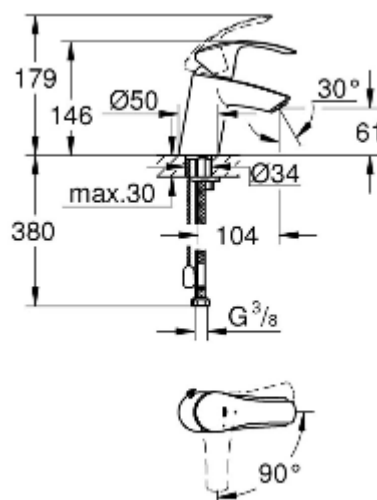

Pure Freude an Wasser

www.grohe.com

Ref.Nr 23372002

NRF.Nr 4220688

Eurosmart

Ettgrepsbatteri til servant, DN 15 S-Size

Med metallhendel

GROHE EcoJoy perlator 5,7 l/min

senkbart kjede

Pure Freude an Wasser

GROHE AS
Engbretsvei 3
0275 Oslo
Norway

Telefon: +47 (0) 22 07 20 70
Fax: +47 (0) 22 07 20 71

E-mail: grohe@grohe.no
Website: <http://www.grohe.no>