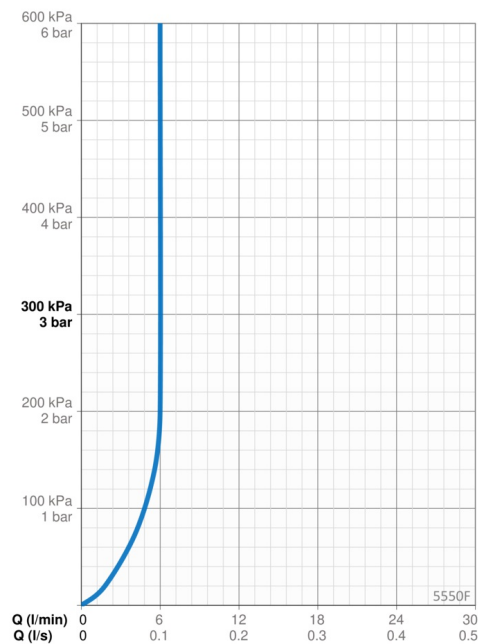

Godkjenninger og Erklæringer

KIWA SE	1589
UN38.3	UN38-3 Maxell 2CR5