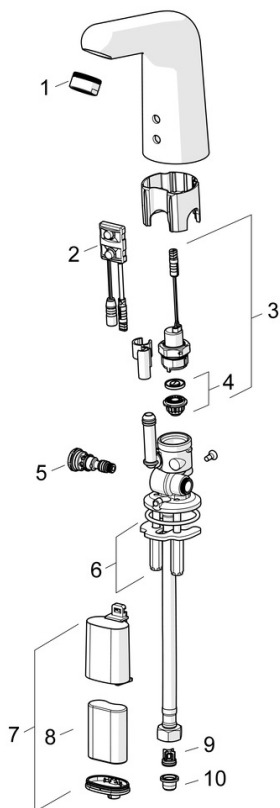

Reserve deler

SP5550F

Navn	Kode	NRF
01 Strålesamler, M24x1 STD HC, 6 l/min, Laminar	602670V	4205227
02 Sensor, 6/9/12 V, Bluetooth	1001424V	4205256
03 Magnetventil, komplett, 6 V	199206V	4204494
04 Membran m/støttering Utgått	199205V	4204493
04 Membran for pilotventil	1006500V	
05 Temperaturreguleringsdel	199201V	4204407
06 Kranfeste, komplett	158697	4204524
07 Batteriboks komplett	199438V	4204449
08 Lithium batteri, 2CR5 6 V	198330	4204804
09 Tilbakeslagsventil	601077V	4205165
10 Smussfilter	199257/2	4204497