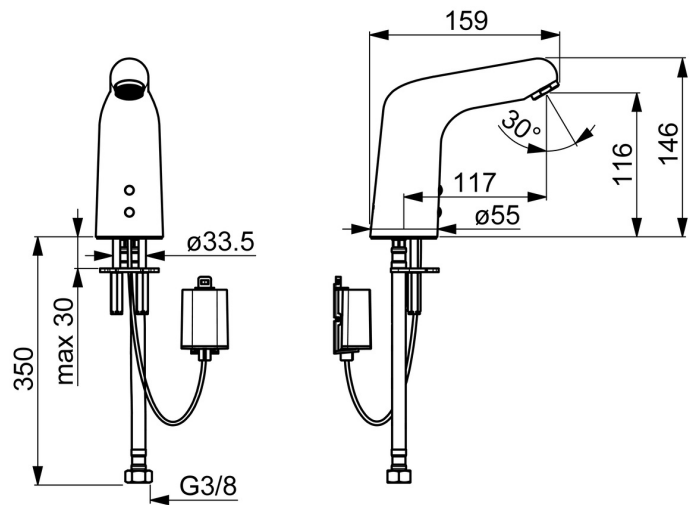

Reserve deler

SP5550F

Navn	Kode	NRF
01 Strålesamler, M24x1 STD HC, 6 l/min, Laminar	602670V	4205227
02 Sensor, 6/9/12 V, Bluetooth	1001424V	4205256
03 Magnetventil, komplett, 6 V	199206V	4204494
04 Membran m/støttering Utgått	199205V	4204493
04 Membran for pilotventil	1006500V	
05 Temperaturreguleringsdel	199201V	4204407
06 Kranfeste, komplett	158697	4204524
07 Batteriboks komplett	199438V	4204449
08 Lithium batteri, 2CR5 6 V	198330	4204804
09 Tilbakeslagsventil	601077V	4205165
10 Smussfilter	199257/2	4204497