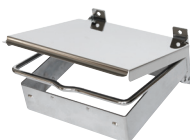

Pedalbøtte 5 liter

Artikkel nr 311691 Mattbørstet stål.

Artikkel nr 314016 Avfallspose 5 liter, 240 stk/rulle.

Håndkleknagg A1113

3-kroker inkl skruer, plugg og dekkbrikke. Materiale: sink/stål blank krom.
Mål: Bredde 177 mm. Høyde 30 mm. Dybde 45 mm.

Artikkel nr 314757

Håndkleknagg A1713

3-kroker inkl skruer, plugg og dekkbrikke. Materiale: sink/stål blankkrom.
Mål: Bredde 177 mm. Høyde 30 mm. Dybde 38 mm.

Artikkel nr 297630

Håndkleknagg A1714

4-kroker inkl skruer, plugg og dekkbrikke. Materiale: sink/stål blankkrom.
Mål: Bredde 237 mm. Høyde 30 mm. Dybde 38 mm.

Artikkel nr 297631

Toalettpapirholder A 3410

Inkl skruer og plugg. Materiale: stål.
Mål: Bredde 128 mm. Dybde 100 mm.

Artikkel nr 297632 Blankkrom

Artikkel nr 314708 Mattkrom

Artikkel nr 314706 Hvit lakk

Artikkel nr 314707 Rustfri

Reservepapirholder

Inkl skruer. Materiale: stål
Mål: Høyde 155 mm. Dybde 80 mm.

Artikkel nr 268402 Blankkrom

Artikkel nr 269189 Mattkrom

Artikkel nr 126187 Hvit lakk

Sanitærposeholder i forkrommet stål med rustfritt lokk.