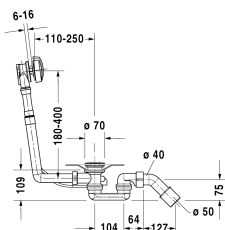

Tilbehør Av- og overløpssett # 790225

Av- og overløpssett	Dimensjoner	Vekt	Modellnummer
krom, til D-Code badekar med avløp i siden, Avløp 52 mm, Kabellengde 530 mm			
Farger			
Variant			

Alle tegninger inneholder de nødvendige mål som er gjenstand for standard toleranser. De fremkommer i mm og er ikke bindende. Eksakte mål, spesielt ved særskilte tilpassede monteringsforhold, kan bare skaffes fra det ferdige porselensprodukt.