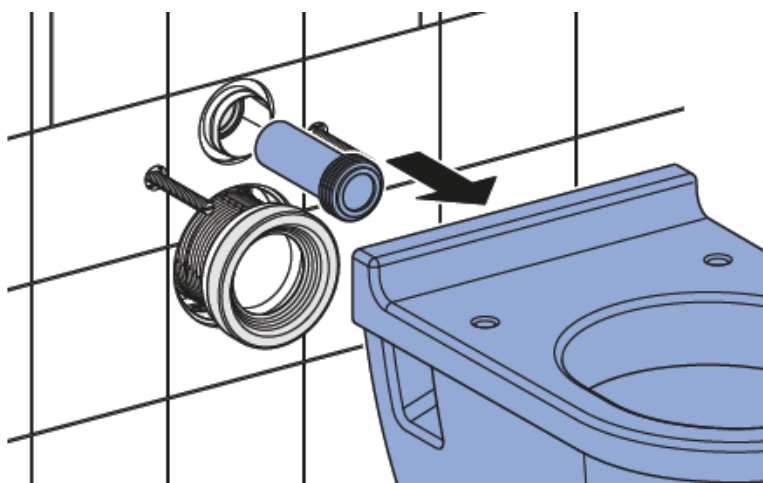

«God»

**Øvrige opplysninger**

TEK stiller krav til synliggjøring av lekkasjevann fra innebygde sisterner. Geberit Duofix TEK synliggjør lekkasjevann ut av åpningen ved skyllestussen.

\* BREEAM 4L / LEED 4L / 2 L: Innstilling av inn/utløpsventil for å tilfredstille skyllekrav