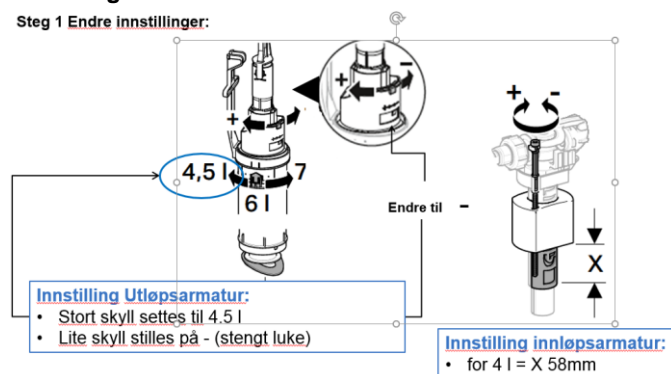

«God»

**Øvrige opplysninger**

TEK stiller krav til synliggjøring av lekkasjevann fra innebygde sisterner. Geberit Duofix TEK synliggjør lekkasjevann ut av åpningen ved skyllestussen.

\* BREEAM 4L / LEED 4L / 2 L: Innstilling av inn/utløpsventil for å tilfredstille skyllekrav

**Innstillinger for Breeam:**

Steg 1 Endre innstillinger:

Geberit AS

**Duofix Sigma innebyggingsstjerne TEK (UP320)**

**4. TEKNISK SERVICE**

<b>Produsent/importør</b>	Geberit AS
<b>Postadresse</b>	Luhrtoppen 2
<b>Postnr. og poststed</b>	1470 Lørenskog
<b>Telefon</b>	67978200
<b>E-post</b>	<a href="mailto:order.no@geberit.com">order.no@geberit.com</a>
<b>Internett</b>	<a href="http://www.geberit.no">www.geberit.no</a>