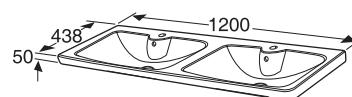

Porsgrund Glow 1200 Møbelservant

Møbelservant i porselen. Passer til Porsgrund Glow 1200 mm servantskap. To basseng/to kranhull. Kan monteres med bæreknekter og håndklestang.