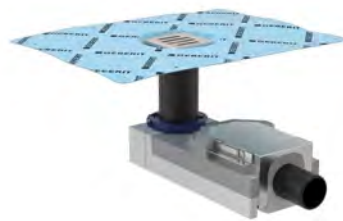

Installasjonssett for Geberit dusjavløp

Installasjonssett for Geberit innfelt dusjavløp, gulvkonstruksjonshøyde fra 65 mm: L 30 cm

Produkt	Art nr.	NRF nr	Veil.pris eks.mva	Veil.pris ink.mva	EAN
Geberit dusjgulvavløp, for høyde på avrettingsmasse ved innløpet 90-200 mm: d=50 mm	154.050.00.1	6166087	1.764,-	2.205,-	4025416363897