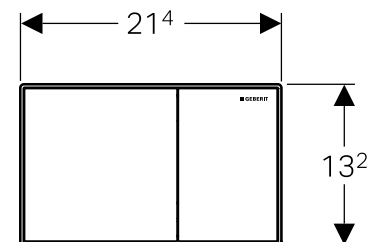

Produkt	Art nr.	NRF nr	Veil.pris eks.mva	Veil.pris ink.mva	EAN
Geberit betjeningsplate Sigma60, for dobbeltskyll, overflatejevt: Børstet krom	115.640.GH.1	6166721	5.723,-	7.153,-	4025416546788
Geberit betjeningsplate Sigma60, for dobbeltskyll, overflatejevt: Glass hvit	115.640.SI.1	6166722	5.723,-	7.153,-	4025416546818
Geberit betjeningsplate Sigma60, for dobbeltskyll, overflatejevt: Glass sort	115.640.SJ.1	6166723	5.723,-	7.153,-	4025416546917
Geberit betjeningsplate Sigma60, for dobbeltskyll, overflatejevt: Glass umbra	115.640.SQ.1	6166724	5.723,-	7.153,-	4025416546948