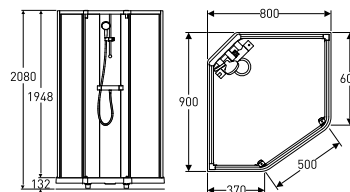

Porsgrund Showerama Classic pentagonal (uten blandebeholder, takdusj og hylle)

Størrelse 900 x 900 mm / 800 x 900 mm / 900 x 800 mm

900x900 - Hvite profiler, fram- og bakparti klart glass

Produkt	Art nr.	NRF nr	Veil.pris eks.mva	Veil.pris ink.mva	EAN
Søyle Classic hvit uten blandebeholder, toppdusj og integrert hylle	558.102.00.1	6296901	3.114,-	3.893,-	4025416824435
Framparti 900x900 mm hvit/klart	558.201.00.1	6296902	3.366,-	4.208,-	4025416824596
Bakparti 900x900 mm hvit/klart	558.301.00.1	6296913	2.448,-	3.060,-	4025416819813
Dusjkar 900x900 mm	558.401.00.1	6296931	3.978,-	4.973,-	4025416821328
Totalpris komplett			12.906,-	16.133,-	

900x900 - Hvite profiler, framparti klart glass, bakparti frostet glass

Produkt	Art nr.	NRF nr	Veil.pris eks.mva	Veil.pris ink.mva	EAN
Søyle Classic hvit uten blandebeholder, toppdusj og integrert hylle	558.102.00.1	6296901	3.114,-	3.893,-	4025416824435
Framparti 900x900 mm hvit/klart	558.201.00.1	6296902	3.366,-	4.208,-	4025416824596
Bakparti 900x900 mm hvit/frostet	558.303.00.1	6296915	2.856,-	3.570,-	4025416819844
Dusjkar 900x900 mm	558.401.00.1	6296931	3.978,-	4.973,-	4025416821328
Totalpris komplett			13.314,-	16.643,-	

800x900 - Hvite profiler, fram- og bakparti klart glass

Produkt	Art nr.	NRF nr	Veil.pris eks.mva	Veil.pris ink.mva	EAN
Søyle Classic hvit uten blandebeholder, toppdusj og integrert hylle	558.102.00.1	6296901	3.114,-	3.893,-	4025416824435
Framparti 800x900 mm hvit/klart	558.205.00.1	6296906	3.468,-	4.335,-	4025416819417
Bakparti 800x900 mm hvit/klart	558.309.00.1	6296922	2.550,-	3.188,-	4025416820024
Dusjkar 800x900 mm	558.403.00.1	6296933	3.978,-	4.973,-	4025416821373
Totalpris komplett			13.110,-	16.388,-	

900x800 - Hvite profiler, fram- og bakparti klart glass

Produkt	Art nr.	NRF nr	Veil.pris eks.mva	Veil.pris ink.mva	EAN
Søyle Classic hvit uten blandebeholder, toppdusj og integrert hylle	558.102.00.1	6296901	3.114,-	3.893,-	4025416824435
Framparti 900x800 mm hvit/klart	558.203.00.1	6296904	3.468,-	4.335,-	4025416819141
Bakparti 900x800 mm hvit/klart	558.305.00.1	6296917	2.550,-	3.188,-	4025416819943
Dusjkar 900x800 mm	558.402.00.1	6296932	3.978,-	4.973,-	4025416821342
Totalpris komplett			13.110,-	16.388,-