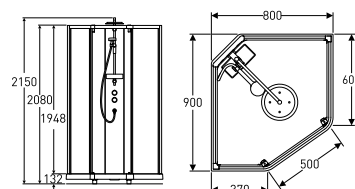

Porsgrund Showerama 10-5
Comfort pentagonal (inkl.
blandebatteri, takdusj, hånddusj
og hylle)

Størrelse 800 x 900 mm

800x900 - Hvite profiler, fram- og bakparti klart glass

Produkt	Art nr.	NRF nr	Veil.pris eks.mva	Veil.pris ink.mva	EAN
Søyle Comfort hvit med blandeblaster, toppdusj og integrert hylle	558.101.00.1	6296899	6.579,-	8.224,-	4025416824428
Framparti 800x900 mm hvit/klart	558.205.00.1	6296906	3.468,-	4.335,-	4025416819417
Bakparti 800x900 mm hvit/klart	558.309.00.1	6296922	2.550,-	3.188,-	4025416820024
Dusjkar 800x900 mm	558.403.00.1	6296933	3.978,-	4.973,-	4025416821373
Totalpris komplett			16.575,-	20.719,-	

800x900 - Aluminiumsprofiler, fram- og bakparti klart glass

Produkt	Art nr.	NRF nr	Veil.pris eks.mva	Veil.pris ink.mva	EAN
Søyle Comfort hvit med blandeblaster, toppdusj og integrert hylle	558.101.00.1	6296899	6.579,-	8.224,-	4025416824428
Framparti 800x900 mm børstet/klart	558.206.00.1	6296907	3.468,-	4.335,-	4025416819424
Bakparti 800x900 mm børstet/klart	558.310.00.1	6296923	2.550,-	3.188,-	4025416820031
Dusjkar 800x900 mm	558.403.00.1	6296933	3.978,-	4.973,-	4025416821373
Totalpris komplett			16.575,-	20.719,-	

800x900 - Hvite profiler, framparti klart glass - bakparti frostet glass

Produkt	Art nr.	NRF nr	Veil.pris eks.mva	Veil.pris ink.mva	EAN
Søyle Comfort hvit med blandeblaster, toppdusj og integrert hylle	558.101.00.1	6296899	6.579,-	8.224,-	4025416824428
Framparti 800x900 mm hvit/klart	558.205.00.1	6296906	3.468,-	4.335,-	4025416819417
Bakparti 800x900 mm hvit/frostet	558.311.00.1	6296924	2.958,-	3.698,-	4025416820048
Dusjkar 800x900 mm	558.403.00.1	6296933	3.978,-	4.973,-	4025416821373
Totalpris komplett			16.983,-	21.229,-	

800x900 - Aluminiumsprofiler, framparti klart glass - bakparti frostet glass

Produkt	Art nr.	NRF nr	Veil.pris eks.mva	Veil.pris ink.mva	EAN
Søyle Comfort hvit med blandeblaster, toppdusj og integrert hylle	558.101.00.1	6296899	6.579,-	8.224,-	4025416824428
Framparti 800x900 mm børstet/klart	558.206.00.1	6296907	3.468,-	4.335,-	4025416819424
Bakparti 800x900 mm børstet/frostet	558.312.00.1	6296925	2.958,-	3.698,-	4025416820086
Dusjkar 800x900 mm	558.403.00.1	6296933	3.978,-	4.973,-	4025416821373
Totalpris komplett			16.983,-	21.229,-