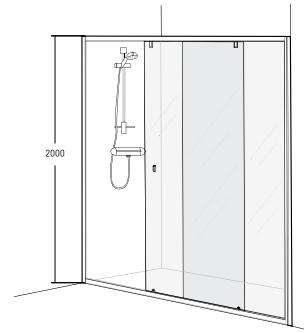

Porsgrund Showerama 8-1 Dusjnische

Dusjnische med én skyvedør og ett fastfelt. Profiler i børstet aluminium. Herdet sikkerhetsglass. Glasstykkelse 5-6 mm. Høyde: 2000 mm. Justerbarhet +/- 20 mm. Ekstra veggprofil gjør at du kan øke målene med + 60mm. Glassalternativ: Klart og frostet.

Børstet/klar - Porsgrund Showerama 8-1

Produkt	Art nr.	NRF nr	Veil.pris eks.mva	Veil.pris ink.mva	EAN
Porsgrund Showerama 8-1 1250 mm børstet/klar	4881032125	6287362	7.607,-	9.509,-	7023031712868
Porsgrund Showerama 8-1 1350 mm børstet/klar	4881032135	6287366	7.607,-	9.509,-	7023031712905
Porsgrund Showerama 8-1 1450 mm børstet/klar	4881032145	6287371	7.607,-	9.509,-	7023031712943
Porsgrund Showerama 8-1 1550 mm børstet/klar	4881032155	6287375	7.607,-	9.509,-	7023031712981
Porsgrund Showerama 8-1 1650 mm børstet/klar	4881032165	6287379	7.607,-	9.509,-	7023031713025
Porsgrund Showerama 8-1 1750 mm børstet/klar	4881032175	6287384	7.607,-	9.509,-	7023031713063

Børstet/frosted - Porsgrund Showerama 8-1

Produkt	Art nr.	NRF nr	Veil.pris eks.mva	Veil.pris ink.mva	EAN
Porsgrund Showerama 8-1 1250 mm børstet/frosted	4881036125	6287365	7.607,-	9.509,-	7023031712899
Porsgrund Showerama 8-1 1350 mm børstet/frosted	4881036135	6287369	7.607,-	9.509,-	7023031712936
Porsgrund Showerama 8-1 1450 mm børstet/frosted	4881036145	6287374	7.607,-	9.509,-	7023031712974
Porsgrund Showerama 8-1 1550 mm børstet/frosted	4881036155	6287378	7.607,-	9.509,-	7023031713018
Porsgrund Showerama 8-1 1650 mm børstet/frosted	4881036165	6287383	7.607,-	9.509,-	7023031713056
Porsgrund Showerama 8-1 1750 mm børstet/frosted	4881036175	6287387	7.607,-	9.509,-	7023031713094

Tilbehør

Produkt	Art nr.	NRF nr	Veil.pris eks.mva	Veil.pris ink.mva	EAN
Ekstra veggprofil, børstet aluminium, 60 mm	0770881	6287388	769,-	961,-	7023031713100