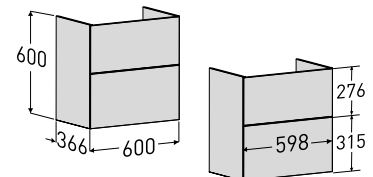

Produkt	Art nr.	NRF nr	Veil.pris eks.mva	Veil.pris ink.mva	EAN
Porsgrund Elegant servantskap 600 mm hvit kompakt	9741021111	7019139	4.841,-	6.051,-	6416129387795