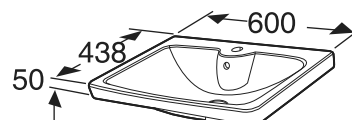

Porsgrund Glow 600 Møbelservant

Møbelservant i porselen. Passer til Porsgrund Glow 600 mm servantskap. Kan monteres med bæreknekter og håndklestang.