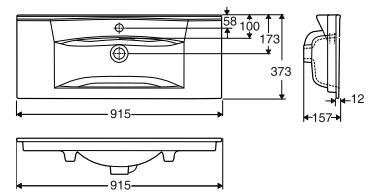

Porsgrund Elegant 900 kompakt Møbelservant

Porsgrund Elegant møbelservant i porselen der kanten er kun 15 mm tykk. Forhøyet i bakkant og med sjenerøs avsetningsplass. Servanten har Porsgrund Smart glasur som gjør overflaten enkel å holde ren. Passer til Porsgrund Elegant servantskap 900 mm, kompakt modell.

Produkt	Art nr.	NRF nr	Veil.pris eks.mva	Veil.pris ink.mva	EAN
Porsgrund Elegant 16513 møbelservant 900 mm kompakt	16513	6000109	2.894,-	3.618,-	7023032121959

Porsgrund Elegant 1200 Servantskap

Porsgrund Elegant servantskap med 4 myktstengende skuffer, 1200 mm. Benyttes samme med Porsgrund Elegant møbelservant i porselen. Skuffene kan åpnes med push-åpen funksjon eller med håndtak som kjøpes separat. Servantskapet er produsert i fuktbestandig MDF og blir levert ferdig montert. Farge: Hvit. Vannlås med fleksibel slange er inkludert. Eluttak og skuffinnndeling for nederste skuff er tilleggsutstyr og kan kjøpes separat.