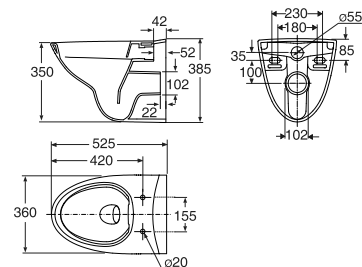

Produkt	Art nr.	NRF nr	Veil.pris eks.mva	Veil.pris ink.mva	EAN
Porsgrund Glow Rimfree® 65 pakkeløsning	7626501301	6002794	2.872,-	3.590,-	7023032122833

Porsgrund Glow Rimfree® 66 Veggskål

Design Rimfree veggskål, helt uten spylekant og med Smart-glasur for enkel rengjøring. Boltavstand 180-230 mm. Anbefalt sittehøyde 42 cm.

Rimfree