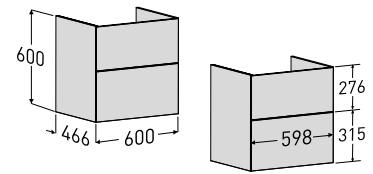

Dybde: 360, 460 mm, bredde: 600, 900, 1200 mm

ELEGANT FARGE

Hvit (lakkert)

Porsgrund Elegant 600 Servantskap

Porsgrund Elegant servantskap med 2 myktstengende skuffer, 600 mm. Benyttes sammen med Porsgrund Elegant møbelservant i porselen. Skuffene kan åpnes med push-open funksjon eller med håndtak som kjøpes separat. Servantskapet er produsert i fuktbestandig MDF og blir levert ferdig montert. Farge: Hvit. Vannlås med fleksibel slange er inkludert. Eluttak og skuffinndeling for nederste skuff er tilleggsutstyr og kan kjøpes separat.