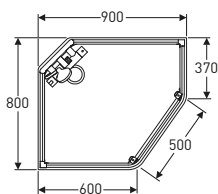

PORSGRUND SHOWERAMA 10-5 CLASSIC PENTAGONAL

Porsgrund Showerama 10-5 Classic dusjkabinett i pentagonal modell er en basismodell med kun grunnleggende funksjoner. Kabinettet leveres med dusjkar i hvit kunstmarmor og regulérbar hånddusj, men **uten** blande batteri, takdusj og integrert hylle.

Leveres med klart glass i størrelsene 800 x 900 og 900 x 800. For størrelse 900 x 900 mm kan man velge mellom klart glass eller en kombinasjon av klart glass foran og frostet glass bak.

Leveres med hvite profiler.

Standard høyde er 2080 mm.
Justérbarhet + 30 mm.

Enkel montering. Ingen bruk av silikon.
Hjul under dusjkar.

900x800