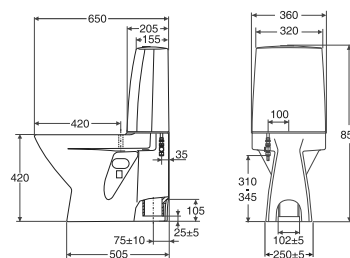

Porsgrund Seven D, 38310

Gulvklosett, skjult avløp, S-lås

Gulvklosett med skjult avløp, S-lås. For liming.

Krom trykknapp, liten og stor spylemengde. Tilkoblingsmansjett og monteringssett medfølger. Sittehøyde 420 mm. For liming - ikke skruehull i klosettfooten. Fresh WC funksjon.