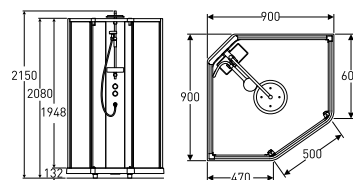

**Porsgrund Showerama 10-5
Comfort pentagonal (inkl.
blandebatteri, takdusj, hånddusj
og hylle)**

Størrelse 900 x 900 mm

900x900 - Aluminiumsprofiler, fram- og bakparti klart glass

Produkt	Art nr.	NRF nr	Veil.pris eks.mva	Veil.pris ink.mva	EAN
Søyle Comfort hvit med blandebatteri, toppdusj og integrert hylle	558.101.00.1	6296899	6.579,-	8.224,-	4025416824428
Framparti 900x900 mm børstet/klart	558.202.00.1	6296903	3.366,-	4.208,-	4025416824602
Bakparti 900x900 mm børstet/klart	558.302.00.1	6296914	2.448,-	3.060,-	4025416819837
Dusjkar 900x900 mm	558.401.00.1	6296931	3.978,-	4.973,-	4025416821328
Totalpris komplett			16.371,-	20.464,-	