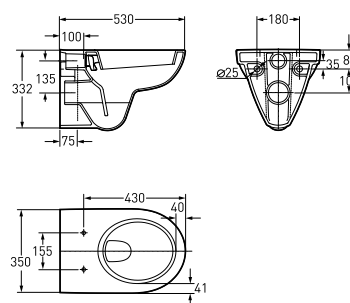

Produkt	Art nr.	NRF nr	Veil.pris eks.mva	Veil.pris ink.mva	EAN
Porsgrund Pro veggskål	7815101301	6002007	1.510,-	1.888,-	7023032113992
Porsgrund Pro sete, hvit hardplast	9155101301	6004247	970,-	1.213,-	7023032114180
Porsgrund Pro sete, hvit hardplast, SC	9155201301	6004248	1.350,-	1.688,-	7023032114197

Porsgrund Renova Nr 1 Comfort, Rimfree® Veggskål

Porsgrund Renova Nr. 1 Comfort Rimfree® veggskål er en 700 mm lang klosettskål. Klosettet har ingen spylekant. Det gjør at bakterier og smuss ikke har noen steder å gjemme seg. Porsgrund Renova Nr. 1 Comfort veggskål er behandlet med rengjøringsvennlig glaser. Klosettet kan kombineres med spesielt tilhørende sete eller sitering.