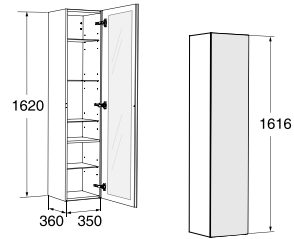

Porsgrund Trend Høyskap

Høyskap med push-open dør, speil på dørens innside og 3 flyttbare glasshyller. Leveres i hvit (halvblank), grå (halvblank) (NCS S5000), sort ask og alm.