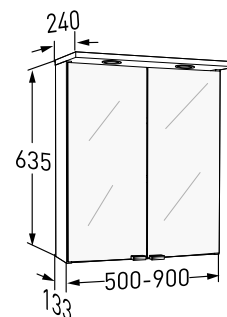

Porsgrund Reflect LED Spot Speilskap

Speilskap med dobbeltsidige speildører. 2 flyttbare hyller i melamin. Velg mellom hvitt eller grått skrog. Vendbart eluttak 230V, transformator og LED-spotter 1,6W/spot, 4000-4500 Kelvin. IP 44.