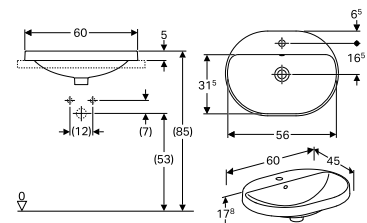

Produkt	Art nr.	NRF nr	Veil.pris eks.mva	Veil.pris ink.mva	EAN
Porsgrund VariForm servant for nedfelling ellipse 600 mm med overløp, kranhull	500.732.01.8	6000318	902,-	1.128,-	4025416201809
Porsgrund VariForm servant for nedfelling ellipse 600 mm uten overløp, kranhull	500.734.01.8	6000319	902,-	1.128,-	4025416219248