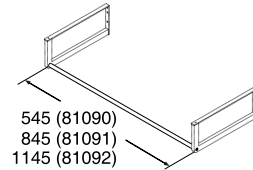

Porsgrund Wave håndklestang Servanttilbehør

Håndklestang i krom til Porsgrund Wave møbelservant med bærekneker. Festeskruer medfølger.

Produkt	Art nr.	NRF nr	Veil.pris eks.mva	Veil.pris ink.mva	EAN
Porsgrund Wave håndklestang, 600 mm	8109000001	6001753	317,-	396,-	6416129251362
Porsgrund Wave håndklestang, 900 mm	8109100001	6001754	375,-	469,-	6416129251379
Porsgrund Wave /Glow håndklestang, 1200 mm	8109200001	6001755	449,-	561,-	6416129251386