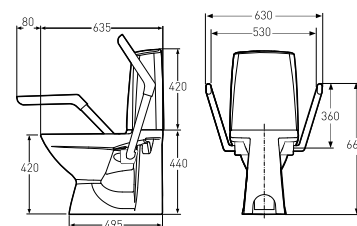

Porsgrund Glow 61132 armlene Tilbehør gulvklosett

Armlene for klosett produsert i aluminium. Passer Glow-modellene -60, -62 og -63. Papirholder og monteringsdeler følger med. Håndtakene er plastbelagt (sort). Krever sete i hardplast (91570 eller 91571).

Produkt	Art nr.	NRF nr	Veil.pris eks.mva	Veil.pris ink.mva	EAN
Porsgrund Glow armlener	6113200001	6004949	3.739,-	4.674,-	6416129378663

Porsgrund Fresh WC Tilbehør klosett

Porsgrund Fresh WC er duftstaver til klosettene i Porsgrund Seven D og Porsgrund Glow seriene. Finnes i to ulike duftvarianter, Ocean og Lime, og holder klosettet friskt mellom hver spyling. Duftstaven legges i via spyleknappen. 1 stk butikkforpakning inneholder 14 stk forbrukerforpakninger à 5 stk duftstaver.