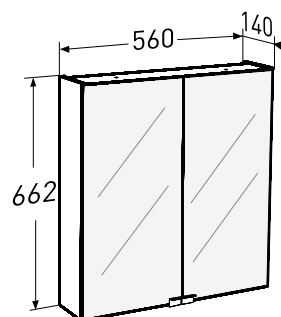

Produkt	Art nr.	NRF nr	Veil.pris eks.mva	Veil.pris ink.mva	EAN
Porsgrund Reflect Clear speilskap 560 mm	9362405001	7019171	3.399,-	4.249,-	6416129388952
Porsgrund Reflect Clear speilskap 560 mm med LED	9362705001	7019174	4.635,-	5.794,-	6416129389041
Porsgrund Reflect Clear speilskap 560 mm med LED og jordfeilbryter	9362705701	7019177	5.871,-	7.339,-	6416129389072

Porsgrund Reflect Clear 600 Speilskap

Speilskap med hvitt skrog. Justerbart oppheng gjør monteringen enklere. Bredder 600 mm. Doble speildører med myktstengende hengsler. Håndtak er inkludert. Speilskapet er uten lys.