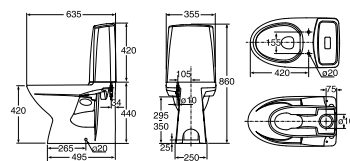

Porsgrund Glow Rimfree® 60, skjult S-lås, for liming Gulvklosett

Porsgrund Glow Rimfree 60 gulvklosett med skjult S-lås og helt uten spylekant. Det gjør at bakterier og smuss ikke har noen steder å gjemme seg, og klosettet blir enklere å rengjøre og mer hygienisk. Klosett for liming, ikke skruer hull i foten. Klosettet har hel systernekappe med separat innersisterne i plast. Slik unngår man kondens på systernekappen og får en mer lydsvak påfylling. Fresh WC som gir en frisk duft og gjør rengjøringen enklere er standard. Duftstaven legges i via spyleknappen. Sete bestilles separat. Sittehøyde uten sete 42 cm. 4/2 liter spyling. Porsgrund Glow har den rengjøringsvennlige Porsgrund Smart glasuren.