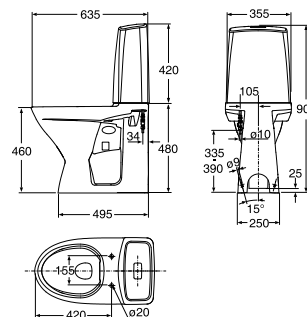

Produkt	Art nr.	NRF nr	Veil.pris eks.mva	Veil.pris ink.mva	EAN
Porsgrund Glow 62, skrueshull, skjult S-lås, dobbelspyling	3826201301	6002828	5.575,-	6.969,-	6416129381649
Porsgrund Glow 62, skrueshull, skjult S-lås, enkelspyling	3526201301	6002827	5.410,-	6.763,-	6416129381533