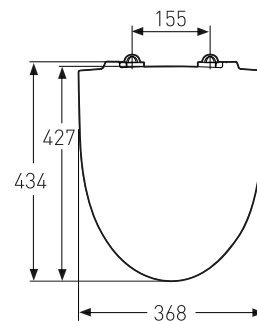

Porsgrund Glow 91571, QR

Sete, hardplast

Porsgrund Glow sete i hardplast med hengsler i krom. Du kan velge mellom Quick Release (hurtigkobling) eller faste hengsler. Hurtigkobling gjør at setet er lett å fjerne slik at rengjøringen blir enklere. Porsgrund Glow sete i hardplast passer til alle Porsgrund Glow klosetter.

Produkt	Art nr.	NRF nr	Veil.pris eks.mva	Veil.pris ink.mva	EAN
Porsgrund Glow sete hardplast, hvit, QR	9157101301	6004292	554,-	693,-	7023032119901
Porsgrund Glow sete hardplast, sort, QR	9157131301	6004293	554,-	693,-	7023032119932
Porsgrund Glow sete hardplast, lys grå, QR	9157110301	6004294	554,-	693,-	7023032119918
Porsgrund Glow sete hardplast, mørk grå, QR	9157111301	6004295	554,-	693,-	7023032119925