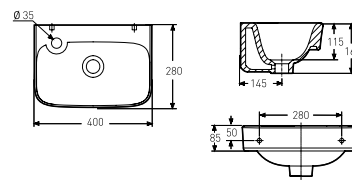

Porsgrund Glow rektangulær H/V 400

Prosjektservant

Servant for sykehus og lignende, 400 mm. Uten overløp. Rektangulær design. Velg kranhull høyre eller venstre. Boltmontering, bolter (Z61036) er inkludert. Porselenets Smart glasur gjør servanten enkel å holde ren.

Produkt	Art nr.	NRF nr	Veil.pris eks.mva	Veil.pris ink.mva	EAN
Porsgrund Glow servant, 400 mm rektangulær, venstre, uten overløp	1246101301	6000178	1.056,-	1.320,-	7023032116757
Porsgrund Glow servant, 400 mm rektangulær, høyre, uten overløp	1256101301	6000179	1.056,-	1.320,-	7023032116764

Porsgrund Glow rektangulær 500

Prosjektservant

Servant for sykehus og lignende, 500 mm. Uten kranhull/ overløp. Rektangulær design. For bolter/bærejern. Bærejern 61016, 61098 bestilles separat. Porselenets Smart glasur gjør servanten enkel å holde ren.