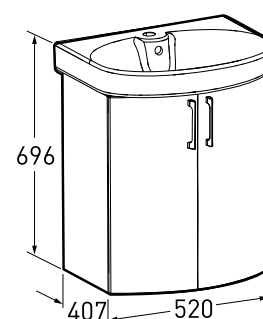

Produkt	Art nr.	NRF nr	Veil.pris eks.mva	Veil.pris ink.mva	EAN
Porsgrund Glow møbelpakke, 560 mm 2 dører	9616421301	7018542	5.400,-	6.750,-	6416129393857