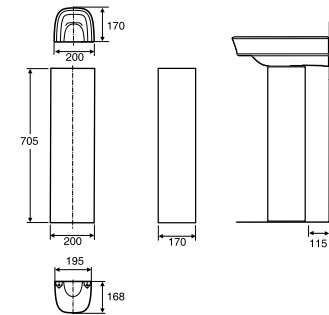

Porsgrund Glow helsøyle Helsøyle

Porsgrund Glow helsøyle i porselen som skjuler veggavløpet. Høyde 705 mm. Passer til servantene Porsgrund Glow 560 mm og 600 mm.