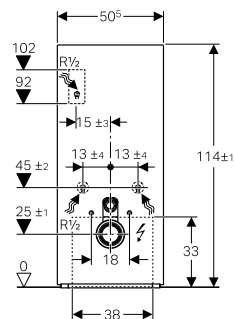

Produkt	Art nr.	NRF nr	Veil.pris eks.mva	Veil.pris ink.mva	EAN
Geberit Monolith Plus modul for vegghengt toalett, 114 cm: Glass hvit	131.231.SI.5	6166106	20.027,-	25.033,-	4025416554813
Geberit Monolith Plus modul for vegghengt toalett, 114 cm: Glass sort	131.231.SJ.5	6166107	20.027,-	25.033,-	4025416554882
Geberit Monolith Plus modul for vegghengt toalett, 114 cm: Glass umbra	131.231.SQ.5	6166108	20.027,-	25.033,-	4025416554912
Geberit Monolith Plus modul for vegghengt toalett, 114 cm: Glass sand	131.231.TG.5	6166109	20.027,-	25.033,-	4025416559832