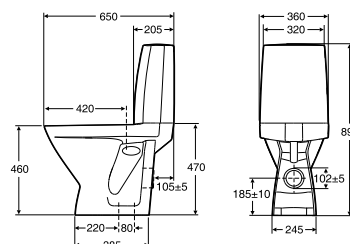

Porsgrund Seven D, 38611 og 35611

Gulvklosett, høy, P-lås

Gulvklosett, høy modell, P-lås. Krom trykknapp, liten og stor spylemengde. Monteringssett medfølger. Sittehøyde 460 mm. Skruehull i klosettfooten. Fresh WC funksjon. Kan monteres med armlene. Kan monteres med Porsgrund Seven D armlene.