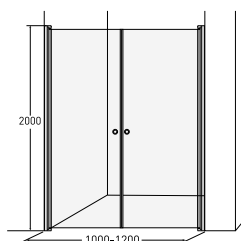

Porsgrund Showerama 10-0 Nisjevegg

Showrama 10-0 er en nisjevegg uten sokkel, noe som gjør dusjen enkel å bruke også for bevegelsehemmede. Døren er vendbar, justerbar og har løftehengsler som hever den 7 mm for at den ikke skal skrape i gulvet når den åpnes. Nisjeprofil inngår for dør i størrelse 700-950 mm. For størrelsene 1000-1200 mm leveres to dører som kan åpnes både innover og utover. Justerbarhet +/- 20 mm. Dørene har en list mot gulvet som reduserer vannansamling på gulvet utenfor dusjen. Tilpasset for utenpåliggende rør. Profiler: Børstet aluminium. Glassalternativ: Klart. Høyde: 2000 mm.