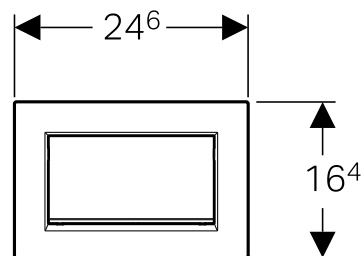

Geberit Sigma30 betjeningsplate Enkelskyl

Enkelskyl. Fås i plast eller børstet stål. Kompatibel med Geberit Sigma-sisterner.

Produkt	Art nr.	NRF nr	Veil.pris eks.mva	Veil.pris ink.mva	EAN
Geberit betjeningsplate Sigma30, for skyl-stopp-skyl, kan skrues: Hvit / blankforkrommet / hvit	115.893.KJ.1	6166743	2.118,-	2.648,-	4025416516774
Geberit betjeningsplate Sigma30, for skyl-stopp-skyl, kan skrues: sort matt lakkert, easy-to-clean-belegg, blankforkrommet	115.893.14.1	6166164	2.826,-	3.533,-	4025416709381
Geberit betjeningsplate Sigma30, for skyl-stopp-skyl, kan skrues: hvit matt lakkert, easy-to-clean-belegg, blankforkrommet	115.893.JT.1	6166163	2.826,-	3.533,-	4025410635570
Geberit betjeningsplate Sigma30, for skyl-stopp-skyl, kan skrues: Cr børstet / blankforkrommet / Cr børstet	115.893.KX.1	6166744	2.811,-	3.514,-	4025416516781
Geberit betjeningsplate Sigma30, for skyl-stopp-skyl, kan skrues: Blankforkrommet / Cr børstet / blankforkrommet	115.893.KY.1	6166745	2.811,-	3.514,-	4025416516798