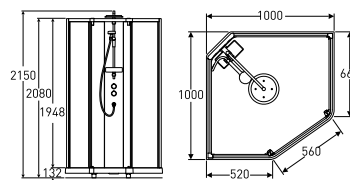

Porsgrund Showerama 10-5
Comfort pentagonal (inkl.
blandebatteri, takdusj, hånddusj
og hylle)

Størrelse 1000 x 1000 mm

1000x1000 - Hvite profiler, fram- og bakparti klart glass

Produkt	Art nr.	NRF nr	Veil.pris eks.mva	Veil.pris ink.mva	EAN
Søyle Comfort hvit med blandeblaster, toppdusj og integrert hylle	558.101.00.1	6296899	6.579,-	8.224,-	4025416824428
Framparti 1000x1000 mm hvit/klart	558.207.00.1	6296908	4.080,-	5.100,-	4025416819431
Bakparti 1000x1000 mm hvit/klart	558.313.00.1	6296926	3.366,-	4.208,-	4025416821274
Dusjkar 1000x1000 mm	558.404.00.1	6296934	4.896,-	6.120,-	4025416821403
Totalpris komplett			18.921,-	23.651,-	

1000x1000 - Aluminiumsprofiler, fram- og bakparti klart glass

Produkt	Art nr.	NRF nr	Veil.pris eks.mva	Veil.pris ink.mva	EAN
Søyle Comfort hvit med blandeblaster, toppdusj og integrert hylle	558.101.00.1	6296899	6.579,-	8.224,-	4025416824428
Framparti 1000x1000 mm børstet/klart	558.208.00.1	6296909	4.080,-	5.100,-	4025416819738
Bakparti 1000x1000 mm børstet/klart	558.314.00.1	6296927	3.366,-	4.208,-	4025416821281
Dusjkar 1000x1000 mm	558.404.00.1	6296934	4.896,-	6.120,-	4025416821403
Totalpris komplett			18.921,-	23.651,-	

1000x1000 - Hvite profiler, framparti klart glass - bakparti frostet glass

Produkt	Art nr.	NRF nr	Veil.pris eks.mva	Veil.pris ink.mva	EAN
Søyle Comfort hvit med blandeblaster, toppdusj og integrert hylle	558.101.00.1	6296899	6.579,-	8.224,-	4025416824428
Framparti 1000x1000 mm hvit/klart	558.207.00.1	6296908	4.080,-	5.100,-	4025416819431
Bakparti 1000x1000 mm hvit/frostet	558.315.00.1	6296928	3.774,-	4.718,-	4025416821298
Dusjkar 1000x1000 mm	558.404.00.1	6296934	4.896,-	6.120,-	4025416821403
Totalpris komplett			19.329,-	24.161,-	

1000x1000 - Aluminiumsprofiler, framparti klart glass - bakparti frostet glass

Produkt	Art nr.	NRF nr	Veil.pris eks.mva	Veil.pris ink.mva	EAN
Søyle Comfort hvit med blandeblaster, toppdusj og integrert hylle	558.101.00.1	6296899	6.579,-	8.224,-	4025416824428
Framparti 1000x1000 mm børstet/klart	558.208.00.1	6296909	4.080,-	5.100,-	4025416819738
Bakparti 1000x1000 mm børstet/frostet	558.316.00.1	6296929	3.774,-	4.718,-	4025416821311
Dusjkar 1000x1000 mm	558.404.00.1	6296934	4.896,-	6.120,-	4025416821403
Totalpris komplett			19.329,-	24.161,-