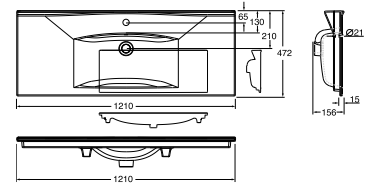

Porsgrund Elegant 1200

1 kranhull

Møbelservant

Porsgrund Elegant møbelservant i porselen der kanten er kun 15 mm tykk. Servanten har ett kranhull. Forhøyet i bakkant og med sjenerøs avsetningsplass. Servanten har Porsgrund Smart glasur som gjør overflaten enkel å holde ren. Passer til Porsgrund Elegant servantskap 1200 mm.

Produkt	Art nr.	NRF nr	Veil.pris eks.mva	Veil.pris ink.mva	EAN
Porsgrund Elegant 16423 møbelservant 1200 mm, 1 kranhull	16423	6000111	3.471,-	4.339,-	7023032121966

Porsgrund Elegant 1200

2 kranhull

Møbelservant

Porsgrund Elegant møbelservant i porselen der kanten er kun 15 mm tykk. Servanten har to kranhull. Forhøyet i bakkant og med sjenerøs avsetningsplass. Servanten har Porsgrund Smart glasur som gjør overflaten enkel å holde ren. Passer til Porsgrund Elegant servantskap 1200 mm.