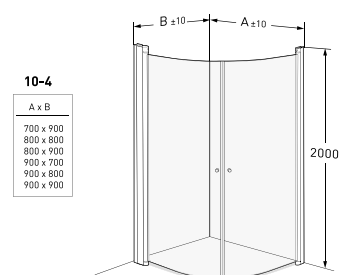

Halvfrosted glass

Når dusjen ikke er i bruk, kan dørene foldes inn mot veggen for å spare plass.

Porsgrund Showerama 10-4 Dusjhjørne

Showarama 10-4 er et dusjhjørne med buede dører som kan åpnes både innover og utover, og som sparer plass i badet. Den har ingen sokkel, noe som gjør dusjen enkel å bruke, også for bevegelseshemmede. Dørene er justerbare og har løftehengsler som hever dem 7 mm for at de ikke skal skrape i gulvet når de åpnes. Dusjveggene har rett magnetlist som slutter tett når de stenges, og en list mot gulvet som reduserer vannansamling på gulvet utenfor dusjen. Tilpasset for utenpåliggende rør. Kan kompletteres med en ekstra påbyggingsprofil på 25 mm. Profiler: Børstet aluminium i samtlige bredder, og hvitlakkerte i to bredder Glassalternativ: Klart, frostet og halvfroset. Håndtak som standard. Høyde: 2000 mm