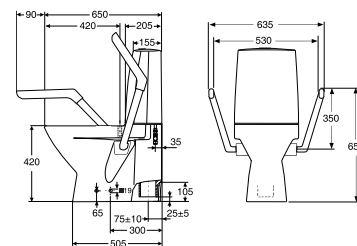

Porsgrund Seven D armlene Tilbehør klosett

Armlene i aluminium som passer Porsgrund Seven D gulvklosett modellene: -10, -11, -12, -13, -17 og -19. Armlene krever bruk av Porsgrund Seven D sete i hardplast dersom de skal benyttes på lave klosetter. Papirholder og monteringsdeler følger med. Håndtakene er plastbelagt (sort).

Produkt	Art nr.	NRF nr	Veil.pris eks.mva	Veil.pris ink.mva	EAN
Porsgrund Seven D, armlene	6111200001	6004801	3.739,-	4.674,-	6416129370131

Porsgrund Seven D Sensor Tilbehør klosett

Berøringsfri spyleknapp. Styrer spylingen av klosettet uten at man berører trykknappen. Hygienisk tilleggsutstyr som kan ettermonteres på Porsgrund Seven D gulvklosetter.

Komplett sett som inneholder det du trenger for montering.

Kan ikke benyttes på modellene 38218 og 38219.