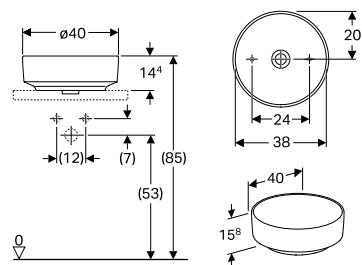

Porsgrund VariForm for benkplate, rund, 400 Servant

Servant med rund form for montering på benkplate. Kan monteres på benkeplater i ulike materialer. Sett med monteringskruser er inkludert. Porsgrund VariForm er en ny serie med servanter spesielt egnet for prosjekter. Servantene har dype basseng og god og ergonomisk riktig utforming.

Produkt	Art nr.	NRF nr	Veil.pris eks.mva	Veil.pris ink.mva	EAN
Porsgrund VariForm servant for benkplate rund 400 mm uten overløp	500.768.01.8	6000325	1.353,-	1.691,-	4025416202097

Porsgrund VariForm for benkplate, rund, 450 Servant

Servant med rund form for montering på benkplate. Kan monteres på benkeplater i ulike materialer. Sett med monteringskruser er inkludert. Porsgrund VariForm er en ny serie med servanter spesielt egnet for prosjekter. Servantene har dype basseng og god og ergonomisk riktig utforming.