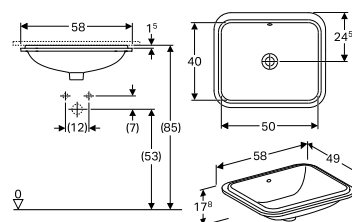

Porsgrund VariForm underlimt, rektangulær, 500 Servant

Servant med rektangulær form for underliming i benkplate. Kan monteres under benkeplater i ulike materialer. Mal for utskjæring er inkludert. Monteringsskrue avhenger av platetykkelse og -materiale og må kjøpes separat. Porsgrund VariForm er en ny serie med servanter spesielt egnet for prosjekter. Servantene har dype basseng og god og ergonomisk riktig utforming.