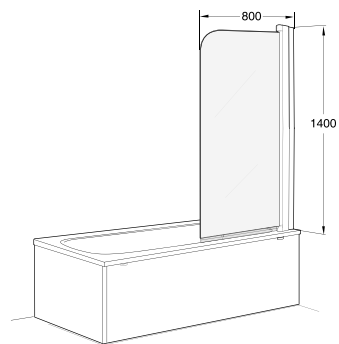

Porsgrund Showerama 10-40 Badekarskjerm

Showrama 10-40 er en badekarskjerm med klart glass i størrelse 800 mm, som kan åpnes både innover og utover. Den er vendbar, stillbar og har løftehengsler som hever den 7 mm når den åpnes. Badekarskjermen har en list mot badekaret som forhindrer vannsprut, og den er tilpasset for utenpåliggende rør. Profil: børstet aluminium. Glassalternativ: Klart
Høyde: 1400 mm.