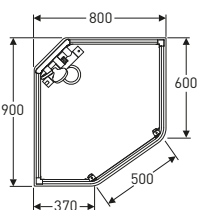

PORSGRUND SHOWERAMA 10-5 CLASSIC PENTAGONAL

Porsgrund Showerama 10-5 Classic dusjkabinett i pentagonal modell er en basismodell med kun grunnleggende funksjoner. Kabinettet leveres med dusjkar i hvit kunstmarmor og regulérbar hånddusj, men **uten** blande batteri, takdusj og integrert hylle.

Leveres med klart glass i størrelsene 800 x 900 og 900 x 800. For størrelse 900 x 900 mm kan man velge mellom klart glass eller en kombinasjon av klart glass foran og frostet glass bak.

Leveres med hvite profiler.

Standard høyde er 2080 mm.
Justérbarhet + 30 mm.

Enkel montering. Ingen bruk av silikon.
Hjul under dusjkar.

800x900