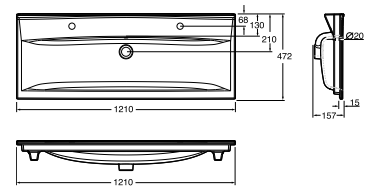

Produkt	Art nr.	NRF nr	Veil.pris eks.mva	Veil.pris ink.mva	EAN
Porsgrund Elegant møbelservant 1200 mm, 2 kranhull	16433	6000112	5.119,-	6.399,-	7023032121973