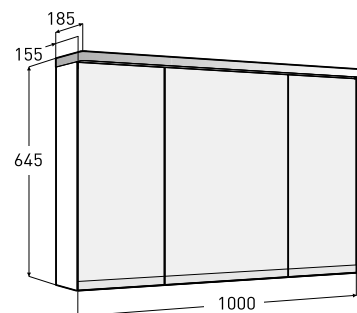

Produkt	Art nr.	NRF nr	Veil.pris eks.mva	Veil.pris ink.mva	EAN
Porsgrund Glow speilskap 1000 mm, hvit	9650221501301	7019106	9.139,-	11.424,-	7023032116221
Porsgrund Glow speilskap 1000 mm, eik	9650262501301	7019107	9.139,-	11.424,-	7023032116238