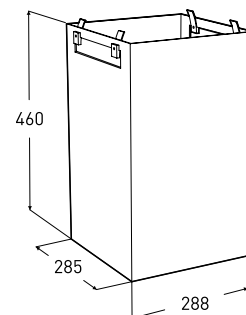

Porsgrund skittentøyskurv for høyskap

Møbeltilbehør

Porsgrund skittentøyskurv for høyskap.

Produkt	Art nr.	NRF nr	Veil.pris eks.mva	Veil.pris ink.mva	EAN
Porsgrund skittentøyskurv for høyskap	9673000301	7019123	649,-	811,-	7023032116375