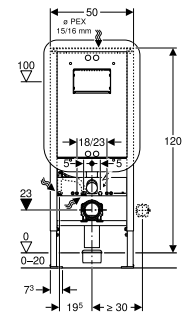

Produkt	Art nr.	NRF nr	Veil.pris eks.mva	Veil.pris ink.mva	EAN
Geberit Duofix element for vegghengt toalett, 120 cm, med Sigma innbyggingsisterne 12 cm, PEX-kopling, TEK	111.910.00.5	6165813	5.382,-	6.728,-	4025416536116