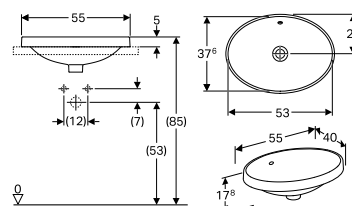

Produkt	Art nr.	NRF nr	Veil.pris eks.mva	Veil.pris ink.mva	EAN
Porsgrund VariForm servant for nedfelling oval 550 mm med overløp	500.716.01.8	6000309	790,-	988,-	4025416201489
Porsgrund VariForm servant for nedfelling oval 550 mm uten overløp	500.718.01.8	6000311	790,-	988,-	4025416197782

Porsgrund VariForm for nedfelling, oval, 550 Servant

Servant med oval form for innfelling i benkplate. Kan monteres i benkeplater i ulike materialer. Mal for utskjæring er inkludert. Porsgrund VariForm er en ny serie med servanter spesielt egnet for prosjekter. Servantene har dype basseng og god og ergonomisk riktig utforming.