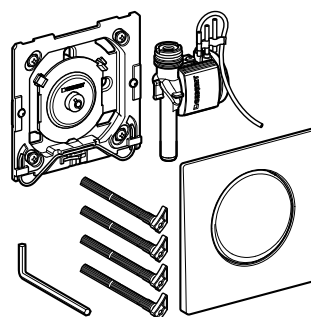

Geberit urinalstyring med elektronisk aktivering av skylling

Pneumatisk eller berøringsfri/automatisk skylling. Vandalsikker. Justerbart spylevolum. Elektroniske modeller har for eksempel styring av spylevarighet og intervallskylling, justerbar før- og etterskylling og bruksavlesninger.

Produkt	Art nr.	NRF nr	Veil.pris eks.mva	Veil.pris ink.mva	EAN
Geberit urinalstyring med elektronisk aktivering av spyling, nettdrift, deksel Mambo: Syrefast stål børstet	116.023.FW.1	6165995	5.415,-	6.769,-	4025416940531
Geberit urinalstyring med elektronisk aktivering av spyling, batteridrift, deksel Mambo: Syrefast stål børstet	116.033.FW.1	6165996	5.743,-	7.179,-	4025416940708