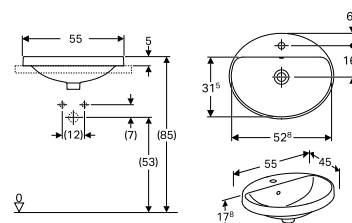

Produkt	Art nr.	NRF nr	Veil.pris eks.mva	Veil.pris ink.mva	EAN
Porsgrund VariForm servant for nedfelling oval 550 mm med overløp, kranhull	500.720.01.8	6000312	790,-	988,-	4025416201519
Porsgrund VariForm servant for nedfelling oval 550 mm uten overløp, kranhull	500.722.01.8	6000313	790,-	988,-	4025416204077