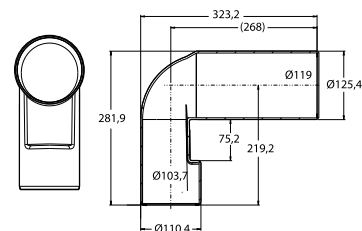

Porsgrund avløpsrør

Tilbehør klosett

Avløpsrør i hvit plast til gulvklosett med P-lås

Produkt	Art nr.	NRF nr	Veil.pris eks.mva	Veil.pris ink.mva	EAN
Avløpsrør klosett	6926701001	6004743	165,-	206,-	6416129362648