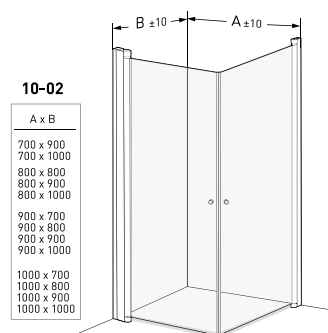

Porsgrund Showerama 10-02

Dusjhjørne

Showrama 10-02 er et dusjhjørne med rette dører som kan åpnes både innover og utover, og som sparer plass i badet. Den har ingen sokkel, noe som gjør dusjen enkel å bruke også for bevegelseshemmede. Dørene er justerbare og har løftehengsler som hever dem 7 mm for at de ikke skal skrape i gulvet når de åpnes. Dørene har en 45-graders magnetlist som slutter tett når dørene stenges og, en list mot gulvet som reduserer risikoen for at vann renner ut på gulvet. Tilpasset for utenpåliggende rør. Kan kompletteres med en ekstra påbyggingsprofil på 25 mm. Profiler: Børstet aluminium i samtlige bredder, og hvitlakkerte i tre bredder Glassalternativ: Klart, frostet og halvfroset. Håndtak som standard. Høyde: 2000 mm