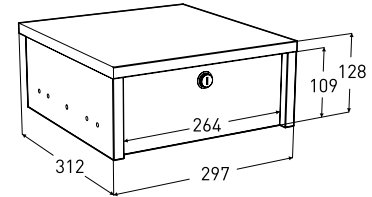

Produkt	Art nr.	NRF nr	Veil.pris eks.mva	Veil.pris ink.mva	EAN
Porsgrund Glow innerskuff for høyskap, hvit	9672000301	7019121	1.730,-	2.163,-	7023032116351
Porsgrund Glow innerskuff for høyskap, grå folie	9672100301	7019122	1.730,-	2.163,-	7023032116368