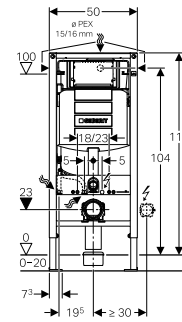

Geberit Duofix element 112 cm for vegghengt toalett

Innbyggingsisterne for vegghengt toalett. Frontbetjening.
Verktøyfri installasjon av betjeningsplate for skylling.
Kompatibelt med Geberit AquaClean dusjtoaletter –
installasjonselementet er klargjort for strømtilkopling.