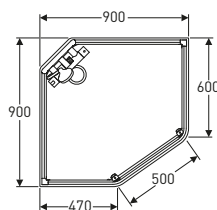

Standard høyde er 2080 mm.
Justérbarhet + 30 mm.

Enkel montering. Ingen bruk av silikon.
Hjul under dusjkar.

800x900

900x800

900x900

Porsgrund Showerama Classic pentagonal (uten blandebeholder, takdusj og hylle)