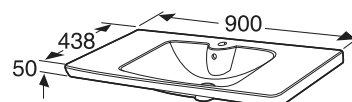

Porsgrund Glow 900 Møbelservant

Møbelservant i porselen. Passer til Porsgrund Glow 900 mm servantskap. Kan monteres med bæreknekter og håndklestang.

Produkt	Art nr.	NRF nr	Veil.pris eks.mva	Veil.pris ink.mva	EAN
Porsgrund Glow møbelservant 900 mm	13127	6000168	3.015,-	3.769,-	7023032114661

Porsgrund Glow 1000 Møbelservant

Møbelservant i porselen. Passer til Porsgrund Glow 1000 mm servantskap. Kan monteres med bæreknekter og håndklestang.