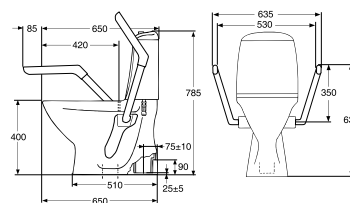

Produkt	Art nr.	NRF nr	Veil.pris eks.mva	Veil.pris ink.mva	EAN
Porsgrund Trevi armlene, aluminium	6109600001	6004803	3.739,-	4.674,-	6416129370117

Porsgrund Trevi 91596, 91597 Sete, hardplast

Sete i hvit hardplast. Setet passer alle Porsgrund Trevi klosetter og veggskåler og finnes i to varianter: