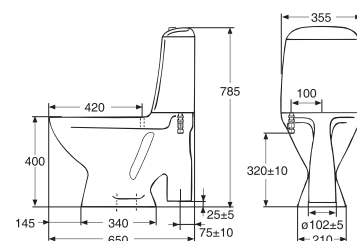

Produkt	Art nr.	NRF nr	Veil.pris eks.mva	Veil.pris ink.mva	EAN
Porsgrund Trevi Basic gulvklosett, enkelspyling, 355x650x785 mm	3509201301	6002122	3.409,-	4.261,-	7023030200182