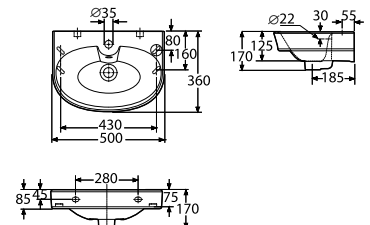

Produkt	Art nr.	NRF nr	Veil.pris eks.mva	Veil.pris ink.mva	EAN
Porsgrund Glow servant 500 mm, rund.	1116201301	6000228	1.056,-	1.320,-	7023032114210