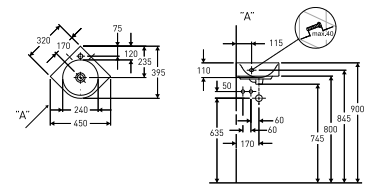

Porsgrund Supplement Hjørneservant

Porsgrund Supplement hjørneservant for boltmontering. Fås i størrelsene 32 cm og 50 cm.

Produkt	Art nr.	NRF nr	Veil.pris eks.mva	Veil.pris ink.mva	EAN
Porsgrund Supplement hjørneservant, 320x320x155 mm	1411701101	6000085	1.297,-	1.621,-	7023030101878
Porsgrund Supplement hjørneservant, 500x500x155 mm	1421701101	6000086	1.723,-	2.154,-	7023030101885