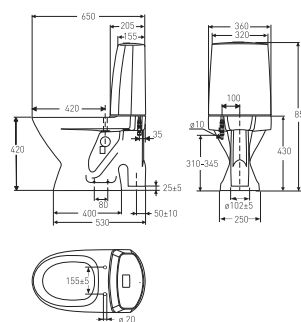

Porsgrund Seven D, 38213

Gulvklosett, renoveringsmodell

Gulvklosett, renoveringsmodell, stor fot, S-lås. Krom trykknapp, liten og stor spylemengde. Monteringssett medfølger. Sittehøyde 420 mm. Skruehull i klosettfooten. Fresh WC funksjon. Kan monteres med Porsgrund Seven D armlene.