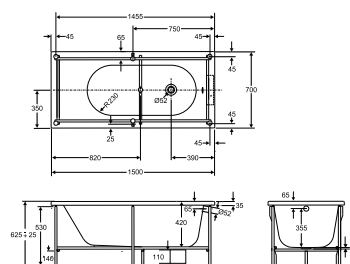

Porsgrund Seven D 1500

Rektangulært badekar

Rektangulært badekar i akryl, komplett med ramme, frontpanel og endepanel. Mål: 1500x700x625 mm. Høydejusterbart stativ (+ 45 mm). Vannforbruk: 185 liter. Blandebatteri kan monteres på karkant om ønskelig. Vekt 28 kg.