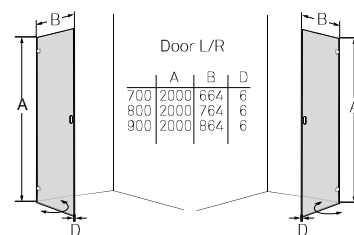

Porsgrund Design Dusjdør

Stilren dusjdør uten profiler med hengler i krom som festes til vegg. Døren kan åpnes både utover og innover. Rektangulært grep i glasset, ingen håndtak. Klart glass, 6 mm. Høyde 2000 mm. Lister for ulike monteringsløsninger, se Porsgrund Design tilbehør.