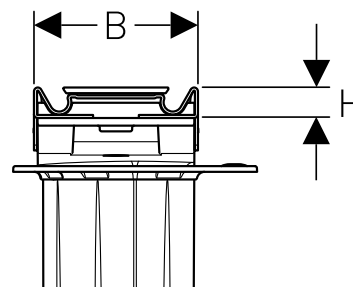

Produkt	Art nr.	NRF nr	Veil.pris eks.mva	Veil.pris ink.mva	EAN
Geberit slukrenne CleanLine60: L=30-90 cm	154.456.00.1	6166078	4.412,-	5.514,-	4025416383116
Geberit slukrenne CleanLine60: L=30-90 cm, Metall polert / metall børstet	154.456.KS.1	6166083	4.412,-	5.514,-	4025416497356
Geberit slukrenne CleanLine60: L=30-130 cm	154.457.00.1	6166206	6.530,-	8.162,-	4025416383123
Geberit slukrenne CleanLine60: L=30-130 cm, Metall polert / metall børstet	154.457.KS.1	6166084	6.530,-	8.162,-	4025416497424
Geberit slukrenne CleanLine60, for tynne gulvbelegg: L=30-90 cm	154.458.00.1	6166207	4.764,-	5.955,-	4025416383147
Geberit slukrenne CleanLine60, for tynne gulvbelegg: L=30-130 cm	154.459.00.1	6166208	6.885,-	8.606,-	4025416383093