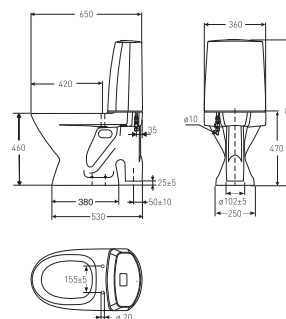

Porsgrund Seven D, 38217 og 35217

Gulvklosett, reoveringsmodell, høy

Gulvklosett, reoveringsmodell høy, stor fot, S-lås. Krom trykknapp, liten og stor spylemengde. Monteringssett medfølger. Sittehøyde 460 mm. Skruehull i klosettfooten. Fresh WC funksjon. Kan monteres med Porsgrund Seven D armene.

Produkt	Art nr.	NRF nr	Veil.pris eks.mva	Veil.pris ink.mva	EAN
Gulvklosett, reovering, stor fot, dobbelspyling, 360x650x890 mm	3821701301	6002751	5.218,-	6.523,-	7023030200656
Gulvklosett, reoveringsmodell høy, enkelspyling, 360x650x890 mm	3521701301	6002749	5.066,-	6.333,-	7023030200649

Porsgrund Seven D 91542

Sete, hardplast SC/QR

Sete i hard plast (karbamid). Hydraulisk stengemekanisme Soft Close (SC) i kombinasjon med hurtigkobling Quick Release (QR) eller med faste hengsler. Passer alle klosetter og veggskåler i Seven D-serien. Mål: 367x434 mm. Finnes i hvit og sort.