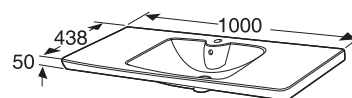

Porsgrund Glow 600 Møbelservant

Møbelservant i porselen. Passer til Porsgrund Glow 600 mm servantskap. Kan monteres med bæreknekter og håndklestang.

Produkt	Art nr.	NRF nr	Veil.pris eks.mva	Veil.pris ink.mva	EAN
Porsgrund Glow møbelservant 600 mm	13126	6000167	2.388,-	2.985,-	7023032114654

Porsgrund Glow 900 Møbelservant

Møbelservant i porselen. Passer til Porsgrund Glow 900 mm servantskap. Kan monteres med bæreknekter og håndklestang.

Produkt	Art nr.	NRF nr	Veil.pris eks.mva	Veil.pris ink.mva	EAN
Porsgrund Glow møbelservant 900 mm	13127	6000168	3.015,-	3.769,-	7023032114661

Porsgrund Glow 1000 Møbelservant

Møbelservant i porselen. Passer til Porsgrund Glow 1000 mm servantskap. Kan monteres med bæreknekter og håndklestang.

Produkt	Art nr.	NRF nr	Veil.pris eks.mva	Veil.pris ink.mva	EAN
Porsgrund Glow møbelservant 1000 mm	13128	6000169	3.079,-	3.849,-	7023032114678

Porsgrund Glow 1200 Møbelservant

Møbelservant i porselen. Passer til Porsgrund Glow 1200 mm servantskap. To basseng/to kranhull. Kan monteres med bæreknekter og håndklestang.

Produkt	Art nr.	NRF nr	Veil.pris eks.mva	Veil.pris ink.mva	EAN
Porsgrund Glow møbelservant 1200 mm	13129	6000171	3.230,-	4.038,-	7023032114685