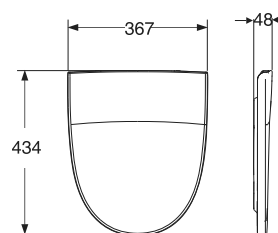

Porsgrund Seven D 91533

Sete, hardplast, SC

Sete i hard plast (karbamid). Setehengsler med hydraulisk stengemekanisme, Soft Close (SC). Passer alle klosetter og veggskåler i Seven D-serien. Mål: 367x434 mm. Fås i hvit og sort.