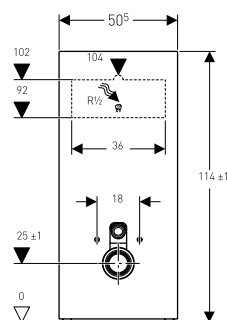

Produkt	Art nr.	NRF nr	Veil.pris eks.mva	Veil.pris ink.mva	EAN
Geberit Monolith modul for vegghengt toalett, 114 cm: Glass hvit	131.031.SI.5	6166126	15.499,-	19.374,-	4025416554394
Geberit Monolith modul for vegghengt toalett, 114 cm: Glass sort	131.031.SJ.5	6166127	15.499,-	19.374,-	4025416554400
Geberit Monolith modul for vegghengt toalett, 114 cm: Glass umbra	131.031.SQ.5	6166128	15.499,-	19.374,-	4025416554417
Geberit Monolith modul for vegghengt toalett, 114 cm: Glass sand	131.031.TG.5	6166129	15.499,-	19.374,-	4025416559269