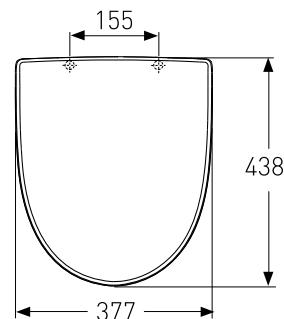

Porsgrund Glow 91170

Sete, mykplast

Komfortabelt sete i mykplast som er enkelt å løsne ved rengjøring av klosettet.

Produkt	Art nr.	NRF nr	Veil.pris eks.mva	Veil.pris ink.mva	EAN
Porsgrund Glow mykplastsete	9117001301	6004291	228,-	285,-	7023032116689

Porsgrund Glow sensor sett

Tilleggsutstyr klosett

Porsgrund Glow Sensor sett som tilbehør passer alle gulvklosett i Porsgrund Glow serien. Settet inneholder alt som behøves for en komplett montering. Finnes i to modeller; for nettkobling og for batteridrift. Porsgrund Glow Sensor er en berøringsfri trykknapp som gjør at man kan spyle ned uten å berøre trykknappen. Hold hånden over trykknappen, og en langsom håndbevegelse gir stor spylemengde mens en rask håndbevegelse gir liten spylemengde.