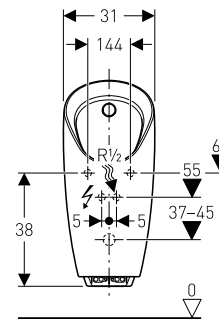

Produkt	Art nr.	NRF nr	Veil.pris eks.mva	Veil.pris ink.mva	EAN
Geberit urinal Preda, for integrert styring	116.075.00.1	6110306	5.944,-	7.430,-	4025416530039

Geberit urinal Preda, vannfritt

Urinal uten spylekant. Installeres med urinalelement 111.671.00.1. Vedlikehold av dyse, luktfelle og avløp uten å fjerne urinalet.