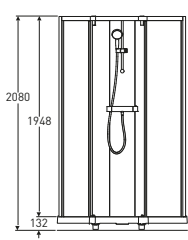

PORSGRUND SHOWERAMA 10-5 CLASSIC PENTAGONAL

Porsgrund Showerama 10-5 Classic dusjkabinett i pentagonal modell er en basismodell med kun grunnleggende funksjoner. Kabinettet leveres med dusjkar i hvit kunstmarmor og regulérbar hånddusj, men **uten** blande batteri, takdusj og integrert hylle.

Leveres med klart glass i størrelsene 800 x 900 og 900 x 800. For størrelse 900 x 900 mm kan man velge mellom klart glass eller en kombinasjon av klart glass foran og frostet glass bak.

Leveres med hvite profiler.

Standard høyde er 2080 mm.
Justérbarhet + 30 mm.

Enkel montering. Ingen bruk av silikon.
Hjul under dusjkar.

800x900