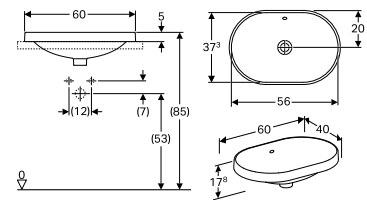

Produkt	Art nr.	NRF nr	Veil.pris eks.mva	Veil.pris ink.mva	EAN
Porsgrund VariForm servant for nedfelling ellipse 600 mm med overløp	500.728.01.8	6000316	902,-	1.128,-	4025416201755
Porsgrund VariForm servant for nedfelling ellipse 600 mm uten overløp	500.730.01.8	6000317	902,-	1.128,-	4025416219118

Porsgrund VariForm for nedfelling, ellipseformet, 600 Servant

Servant med ellipse-form for innfelling i benkplate. Kan monteres i benkplater i ulike materialer. Mal for utskjæring er inkludert. Porsgrund VariForm er en ny serie med servanter spesielt egnet for prosjekter. Servantene har dype basseng og god og ergonomisk riktig utforming.