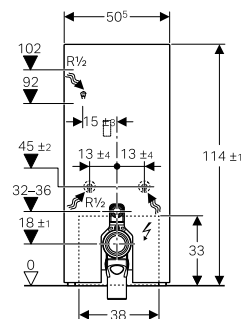

Geberit Monolith Plus modul 114 cm for gulvstående toalett

Toalettmodul for et gulvstående (inntil vegg) toalett. Inkluderer ytterligere funksjoner for luktavsug, soft-touch spylebetjening og praktisk nattbelysning. Frontpanel i sikkerhetsglass, sidepaneler og deksel i børstet aluminium. Dobbeltskylling 6/3 liter. Tilkoplinger for skylling, avløp og vanntilførsel er inkludert i leveransen.

Produkt	Art nr.	NRF nr	Veil.pris eks.mva	Veil.pris ink.mva	EAN
Geberit Monolith Plus modul for gulvstående toalett, 114 cm: Glass hvit	131.233.SI.5	6166111	20.027,-	25.033,-	4025416555124
Geberit Monolith Plus modul for gulvstående toalett, 114 cm: Glass sort	131.233.SJ.5	6166112	20.027,-	25.033,-	4025416555179
Geberit Monolith Plus modul for gulvstående toalett, 114 cm: Glass umbra	131.233.SQ.5	6166113	20.027,-	25.033,-	4025416555261
Geberit Monolith Plus modul for gulvstående toalett, 114 cm: Glass sand	131.233.TG.5	6166114	20.027,-	25.033,-	4025416559900

Geberit Monolith Plus modul 114 cm for vegghengt toalett

Toalettmodul for vegghengt toalett. Inkluderer ytterligere funksjoner for luktavsug, soft-touch spylebetjening og praktisk nattbelysning. Tilkopling for veggavløp. Frontpanel i sikkerhetsglass, sidepaneler og deksel i børstet aluminium. Dobbeltskylling 6/3 liter. Tilkoplinger for skylling, avløp og vanntilførsel er inkludert i leveransen.