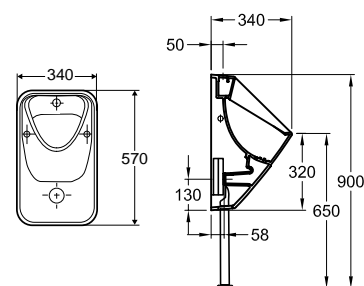

Porsgrund urinal 51127

Åpent innløp, avløp til slett gulv

Keramisk gitter. Avløps- og monteringssett er inkludert.

Produkt	Art nr.	NRF nr	Veil.pris eks.mva	Veil.pris ink.mva	EAN
Porsgrund urinal, åpent innløp, avløp til gulv	5112701301	6006004	3.645,-	4.556,-	7023030600128