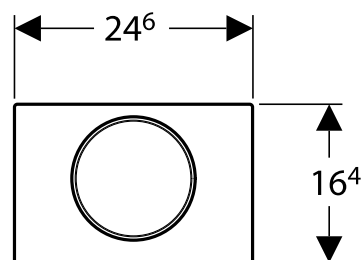

Produkt	Art nr.	NRF nr	Veil.pris eks.mva	Veil.pris ink.mva	EAN
Geberit betjeningsplate Sigma10, for skyll-stopp-skyll: Blankforkrommet / matt forkrommet / blankforkrommet	115.758.KH.5	6165999	1.512,-	1.890,-	4025416197850
Geberit betjeningsplate Sigma10, for skyll-stopp-skyll: sort matt lakkert, easy-to-clean-belegg, polert	115.758.14.5	6166166	2.888,-	3.610,-	4025416709244
Geberit betjeningsplate Sigma10, for skyll-stopp-skyll: hvit matt lakkert, easy-to-clean-belegg, polert	115.758.JT.5	6166165	2.888,-	3.610,-	4025410635549
Geberit betjeningsplate Sigma10, for skyll-stopp-skyll: Hvit / blankforkrommet / hvit	115.758.KJ.5	6165997	1.049,-	1.311,-	4025416197898
Geberit betjeningsplate Sigma10, for skyll-stopp-skyll: Hvit / forgyllt / hvit	115.758.KK.5	6166002	1.296,-	1.620,-	4025416197928
Geberit betjeningsplate Sigma10, for skyll-stopp-skyll: Hvit / matt forkrommet / matt forkrommet	115.758.KL.5	6165998	1.296,-	1.620,-	4025416197799
Geberit betjeningsplate Sigma10, for skyll-stopp-skyll: Sort / blankforkrommet / sort	115.758.KM.5	6166003	1.296,-	1.620,-	4025416198000
Geberit betjeningsplate Sigma10, for skyll-stopp-skyll: Matt forkrommet / blankforkrommet / matt forkrommet	115.758.KN.5	6166001	1.512,-	1.890,-	4025416198246