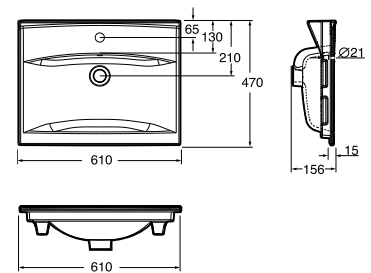

Produkt	Art nr.	NRF nr	Veil.pris eks.mva	Veil.pris ink.mva	EAN
Porsgrund Elegant 16403 møbelservant 600 mm	16403	6000105	1.823,-	2.279,-	7023032121836

Porsgrund Elegant 600 kompakt Servantskap

Porsgrund Elegant servantskap med 2 myktstengende skuffer, 600 mm, kompakt modell. Benyttes sammen med Porsgrund Elegant møbelservant i porselen. Skuffene kan åpnes med push-open funksjon eller med håndtak som kjøpes separat. Servantskapet er produsert i fuktbestandig MDF og blir levert ferdig montert. Farge: Hvit. Vannlås med fleksibel slange er inkludert. Eluttak og skuffinndeling for nederste skuff er tilleggsutstyr og kan kjøpes separat.