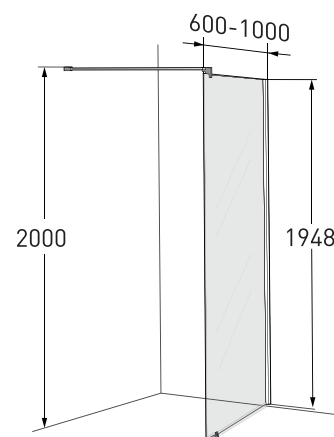

Porsgrund Showerama 10-20 dusjvegg med veggfeste (støttestag)

Dusjvegg

En enkel og funksjonell fast dusjvegg. Dusjstang er inkludert og fungerer som støttestag. Denne kan enkelt justeres til ønsket lengde. Profiler i børstet aluminium. Høyde: 2000 mm inkl dusjstang (glass 1948 mm). Bredder fra 600 mm til 1000 mm. Glassalternativ: Klart, frostet og halvfroset. Kan kombineres med 10-01 og 10-11. Dersom man ikke kan montere støttestag 90 grader mot vegg, kan ekstra veggfeste nr 07736080 bestilles som tilleggsutstyr.

Klart glass - Porsgrund Showerama 10-20

Produkt	Art nr.	NRF nr	Veil.pris eks.mva	Veil.pris ink.mva	EAN
Porsgrund Showerama dusjvegg 10-20, 600 mm klart glass	077603290	6295613	3.466,-	4.333,-	6416129390139
Porsgrund Showerama dusjvegg 10-20, 700 mm klart glass	077703290	6295614	3.466,-	4.333,-	6416129390542
Porsgrund Showerama dusjvegg 10-20, 800 mm klart glass	077803290	6295615	3.466,-	4.333,-	6416129390559
Porsgrund Showerama dusjvegg 10-20, 900 mm klart glass	077903290	6295616	3.466,-	4.333,-	6416129390566
Porsgrund Showerama dusjvegg 10-20, 1000 mm klart glass	077003290	6295617	3.466,-	4.333,-	6416129390573

Halvfroset glass - Porsgrund Showerama 10-20

Produkt	Art nr.	NRF nr	Veil.pris eks.mva	Veil.pris ink.mva	EAN
Porsgrund Showerama dusjvegg 10-20, 600 mm halvfroset glass	077603293	6295621	3.466,-	4.333,-	6416129390603
Porsgrund Showerama dusjvegg 10-20, 700 mm halvfroset glass	077703293	6295622	3.466,-	4.333,-	6416129390610
Porsgrund Showerama dusjvegg 10-20, 800 mm halvfroset glass	077803293	6295623	3.466,-	4.333,-	6416129390405
Porsgrund Showerama dusjvegg 10-20, 900 mm halvfroset glass	077903293	6295624	3.466,-	4.333,-	6416129390412
Porsgrund Showerama dusjvegg 10-20, 1000 mm halvfroset glass	077003293	6295625	3.466,-	4.333,-	6416129390429

Froset glass - Porsgrund Showerama 10-20

Produkt	Art nr.	NRF nr	Veil.pris eks.mva	Veil.pris ink.mva	EAN
Porsgrund Showerama 10-20 frostet 600 mm	077603292	6297043	3.570,-	4.463,-	6416129393581
Porsgrund Showerama 10-20 frostet 700 mm	077703292	6297044	3.570,-	4.463,-	6416129392768
Porsgrund Showerama 10-20 frostet 800 mm	077803292	6297045	3.570,-	4.463,-	6416129392775
Porsgrund Showerama 10-20 frostet 900 mm	077903292	6297046	3.570,-	4.463,-	6416129393185
Porsgrund Showerama 10-20 frostet 1000 mm	077003292	6297047	3.570,-	4.463,-	6416129393192