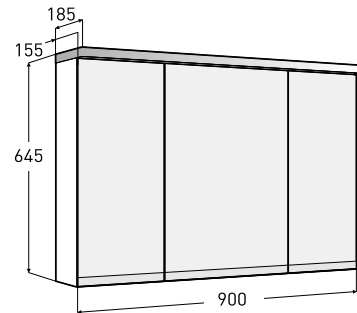

Produkt	Art nr.	NRF nr	Veil.pris eks.mva	Veil.pris ink.mva	EAN
Porsgrund Glow speilskap 900 mm, hvit	9650121501301	7019103	8.923,-	11.154,-	7023032116191
Porsgrund Glow speilskap 900 mm, eik	9650162501301	7019104	8.923,-	11.154,-	7023032116207

Porsgrund Glow 1000 Speilskap

Porsgrund Glow speilskap, 1000 mm. LED-belysning under skapet slås på med strømbryter og er praktisk som nattbelysning. Den øvre LED-belysningen slås på under speilskapet med en touch-strømbryter. Flyttbare glasshyller. Farge hvit eller eik. Eluttak inngår (230V). IP44-klasse.