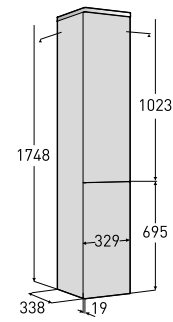

Porsgrund Glow Høyskap

Høyskap med myktstengende dører og push-open funksjon eventuelt håndtak. Øverste dør har oppbevaring på innsiden og er vendbar. Skapet er produsert i fuktbestandig MDF og er ferdig montert. Flyttbare hyller. Praktisk skittentøyskurv og låsbar skuff fås som tilleggsutstyr. Finnes i fargene hvit og eik.