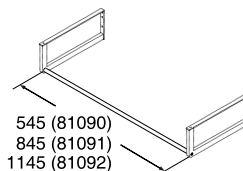

Produkt	Art nr.	NRF nr	Veil.pris eks.mva	Veil.pris ink.mva	EAN
Porsgrund Wave håndklestang, 600 mm	8109000001	6001753	317,-	396,-	6416129251362
Porsgrund Wave håndklestang, 900 mm	8109100001	6001754	375,-	469,-	6416129251379
Porsgrund Wave /Glow håndklestang, 1200 mm	8109200001	6001755	449,-	561,-	6416129251386