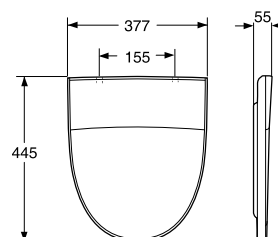

Porsgrund Seven D 91542

Sete, hardplast SC/QR

Sete i hard plast (karbamid). Hydraulisk stengemekanisme Soft Close (SC) i kombinasjon med hurtigkobling Quick Release (QR) eller med faste hengsler. Passer alle klosetter og veggskåler i Seven D-serien. Mål: 367x434 mm. Finnes i hvit og sort.