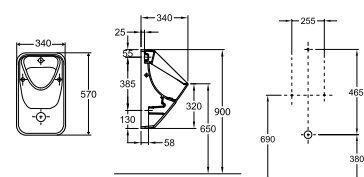

Porsgrund urinal 51427

Skjult innløp, avløp til vegg

Keramisk gitter. Avløps- og monteringssett er inkludert.

Produkt	Art nr.	NRF nr	Veil.pris eks.mva	Veil.pris ink.mva	EAN
Porsgrund urinal, skjult innløp, avløp til vegg	5142701001	6006005	3.645,-	4.556,-	7023030600135