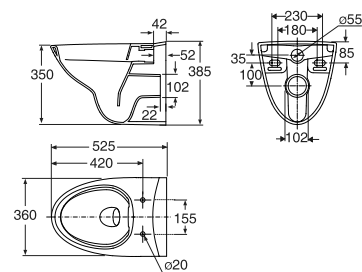

Porsgrund Glow Rimfree® 65 Veggskål

NYHET

Porsgrund Glow 65 vegghengt toalett uten spylekant. Ingen spylekant betyr mindre plass til smuss og bakterier og enklere rengjøring. Porsgrund Glow har vår rengjøringsvennlige Porsgrund Smart glasur. Boltavstand 180-230 mm, anbefalt sittehøyde 420 mm.

Rimfree

Produkt	Art nr.	NRF nr	Veil.pris eks.mva	Veil.pris ink.mva	EAN
Porsgrund Glow WC 65, veggskål uten sete	7826501301	6002807	1.989,-	2.486,-	6416129381281

Porsgrund Glow Rimfree® 65 pakkeløsning Veggskål

NYHET

Pakkeløsning med Porsgrund Glow Rimfree® 65 veggskål og sete i hvit hardplast SC/QR. Veggskål har fleksibel boltavstand 180 - 230 mm.

Rimfree