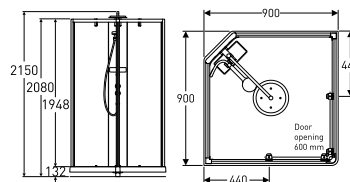

Størrelse 900 x 900 mm

900x900 - Hvite profiler, fram- og bakparti klart glass

Produkt	Art nr.	NRF nr	Veil.pris eks.mva	Veil.pris ink.mva	EAN
Søyle Comfort hvit med blande-batteri, toppdusj og integrert hylle	558.101.00.1	6296899	6.579,-	8.224,-	4025416824428
Framparti firkantet 900x900 mm hvit/klart	558.209.00.1	6296911	4.284,-	5.355,-	4025416819783
Bakparti 900x900 mm hvit/frostet	558.303.00.1	6296915	2.856,-	3.570,-	4025416819844
Dusjkar firkantet 900x900 mm	558.405.00.1	6296935	4.896,-	6.120,-	4025416821410
Totalpris komplett			18.615,-	23.269,-	