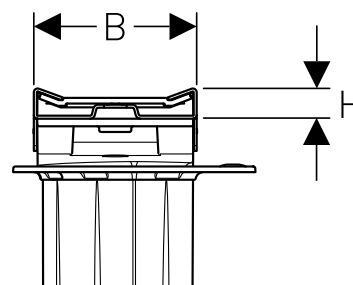

Geberit slukrenne CleanLine20

Slukrenne i rustfritt stål av høy kvalitet, for Geberit CleanLine slukrenneløsning. Enkelt å kappe til riktig lengde, hårsil som er enkel å rengjøre, er inkludert i pakken.