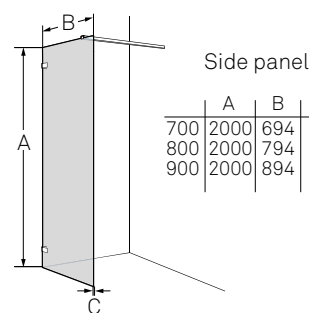

Porsgrund Design Dusjvegg

Stilren dusjvegg uten profiler med hengler i krom som festes til vegg. Ingen håndtak. Dusjstang i krom med lengde 1200 mm er inkludert (kappes til ønsket lengde). Gulvtetning er inkludert. Klart glass, 8 mm. Høyde 2000 mm. Lister for ulike monteringsløsninger, se Porsgrund Design tilbehør. Pris på forespørsel for lengde 1000, 1100 og 1200 mm.