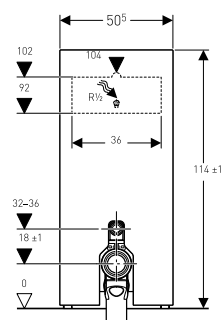

Produkt	Art nr.	NRF nr	Veil.pris eks.mva	Veil.pris ink.mva	EAN
Geberit Monolith modul for gulvstående toalett, 114 cm: Glass hvit	131.033.SI.5	6166131	15.499,-	19.374,-	4025416554455
Geberit Monolith modul for gulvstående toalett, 114 cm: Glass sort	131.033.SJ.5	6166132	15.499,-	19.374,-	4025416554486
Geberit Monolith modul for gulvstående toalett, 114 cm: Glass umbra	131.033.SQ.5	6166133	15.499,-	19.374,-	4025416554493
Geberit Monolith modul for gulvstående toalett, 114 cm: Glass sand	131.033.TG.5	6166134	15.499,-	19.374,-	4025416559764