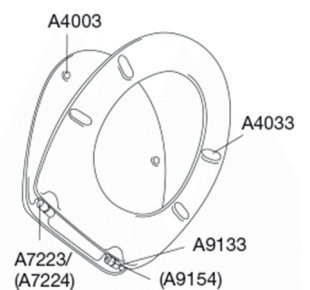

PRESSALIT®

Pressalit T 2 324 Standard toiletsæde inkl. beslag i rustfrit stål

Varenummer

324000-BN2999
VVS: 615039000
NRF: 6190321
RSK: 7904445
EAN: 5708590243139

Pressalit T 2 er et traditionelt Pressalit-design med nye værdier. Den usynlige montering af nylon-hængslerne giver en glat, ubrudt underside på både sæde og låg. Det ser ikke blot godt ud, men er også rengøringsvenligt.

Farve

Hvid

Beskrivelse

PRESSALIT toiletsæde med låg, model "T 2", art. nr. 324 af gennemfarvet hærdeplast inkl. BN2 universalbeslag i rustfrit stål

- centerafstand: 85 - 185 mm
- belastning - ringsæde 240 kg
- inkl. indlagte hængselsfaner for nemmere rengøring
- anvendelig på universelle toiletter
- 10 års garanti