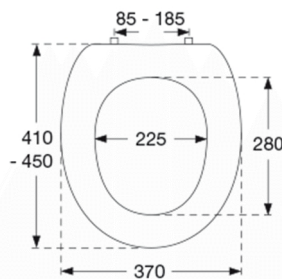

Farve

Hvid

Beskrivelse

PRESSALIT toiletsæde med låg, model "T 2", art. nr. 324 af gennemfarvet hærdeplast inkl. BN2 universalbeslag i rustfrit stål

- centerafstand: 85 - 185 mm
- belastning - ringsæde 240 kg
- inkl. indlagte hængselsfaner for nemmere rengøring
- anvendelig på universelle toiletter
- 10 års garanti

Designtype

Sandwich

Designer

Pressalit

Design-år

2001

Pressalit T 2 324
Standard toiletsæde inkl. beslag i rustfrit stål

Materialer	<p>TOILETSÆDE: Materialet er gennemfarvet hærdeplast (UF A 10 = Ureaformaldehyd) uden indhold af miljøfarlige stoffer. UF-plast består af 67% ureaformaldehydharpiks, 28% cellulose samt 5% mineraler, pigmenter, smøremiddel og fugtindhold. Råvaren fra leverandøren indeholder maksimalt 0,03% fri formaldehyd og efter udhærdning endnu mindre.</p> <p>BUFFERE: EVA (copolymer af ethylen og vinylacetat).</p> <p>DÆMPERSÆT (kun relevant for toiletsæder med soft close): Hydraulisk dæmper med dæmperhus i rustfrit stål og plastdele i termoplast.</p> <p>BESLAG: Rustfrit stål type W. nr. 1.4301/M og termoplast.</p>
Produktkapacitet	Belastning - ringsæde 240 kg
Vægt	2,885 kg
Mål pr. stk. (emballeret)	457x389x66 mm
Vægt emballeret	3,285 kg
Mål pr. kolli	469x401x348 mm
Vægt pr. kolli	16,425 kg
Antal pr. kolli	5
Kolli pr. palle	12
Antal pr. palle	60
Rengøring	Benyt et mildt sæbeholdigt rengøringsmiddel til rengøring af wc-sædet. Vær sikker på, at der ikke efterlades noget fugt på sæde og beslag. Tør derfor både sæde og beslag af med en blød og tør klud. Wc-rens og andre klorholdige, slibende eller ætsende rengøringsmidler bør ikke komme i kontakt med sæde og beslag, da det kan medføre beskadigelse eller flyverust. Derfor bør sædet være slået op, indtil al wc-rens er skyllet væk.