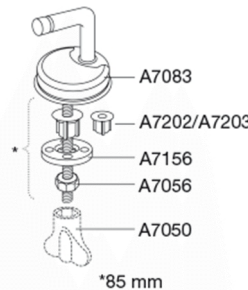

Farve

Hvid

Beskrivelse

PRESSALIT toiletsæde med låg, model "T 2", art. nr. 324 af gennemfarvet hærdeplast inkl. BN2 universalbeslag i rustfrit stål

- centerafstand: 85 - 185 mm
- belastning - ringsæde 240 kg
- inkl. indlagte hængselsfaner for nemmere rengøring
- anvendelig på universelle toiletter
- 10 års garanti

Designtype

Sandwich

Designer

Pressalit

Design-år

2001

Pressalit T 2 324
Standard toiletsæde inkl. beslag i rustfrit stål

Materialer	<p>TOILETSÆDE: Materialet er gennemfarvet hærdeplast (UF A 10 = Ureaformaldehyd) uden indhold af miljøfarlige stoffer. UF-plast består af 67% ureaformaldehydharpiks, 28% cellulose samt 5% mineraler, pigmenter, smøremiddel og fugtindhold. Råvaren fra leverandøren indeholder maksimalt 0,03% fri formaldehyd og efter udhærdning endnu mindre.</p> <p>BUFFERE: EVA (copolymer af ethylen og vinylacetat).</p> <p>DÆMPERSÆT (kun relevant for toiletsæder med soft close): Hydraulisk dæmper med dæmperhus i rustfrit stål og plastdele i termoplast.</p> <p>BESLAG: Rustfrit stål type W. nr. 1.4301/M og termoplast.</p>
Produktkapacitet	Belastning - ringsæde 240 kg
Vægt	2,885 kg
Mål pr. stk. (emballeret)	457x389x66 mm
Vægt emballeret	3,285 kg
Mål pr. kolli	469x401x348 mm
Vægt pr. kolli	16,425 kg
Antal pr. kolli	5
Kolli pr. palle	12
Antal pr. palle	60
Rengøring	Benyt et mildt sæbeholdigt rengøringsmiddel til rengøring af wc-sædet. Vær sikker på, at der ikke efterlades noget fugt på sæde og beslag. Tør derfor både sæde og beslag af med en blød og tør klud. Wc-rens og andre klorholdige, slibende eller ætsende rengøringsmidler bør ikke komme i kontakt med sæde og beslag, da det kan medføre beskadigelse eller flyverust. Derfor bør sædet være slået op, indtil al wc-rens er skyllet væk.