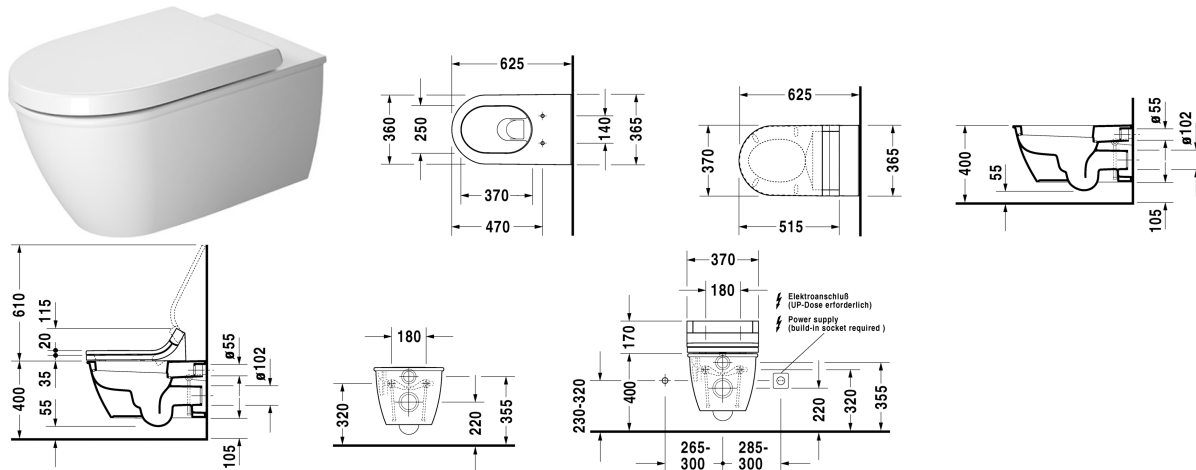

Darling New Toalett veggmontert # 254409..00

| < 370 mm > |

Toalett veggmontert	Dimensjoner	Vekt	Modellnummer
nordisk modell, inkl. Durafix			
Farger			
00 Hvit alpin 20 HygieneGlaze (et antibakterielt keramisk glasur som gir høyere grad av hygiene på badet)			
Variant			
♣ 4,5 l	370 x 625 mm	27,400 kg	254409..00
Infobox			
Inklusiv Durafix2 for skjult montering			
Sanitærporselen med overflate i WonderGliss vil holde seg ren og se godt ut i lang tid fremover. Ved bestilling av WonderGliss, vennligst legg til et "1" som det ellefte siffer i modellnummeret.			
Lyddempingssett til veggmontert toalett		0,300 kg	005064
Feste til veggmontert bidet og toalett	Ø 12 x 180 mm	0,200 kg	006500
Egnede produkter			
Toalettsete forlenget, rustfrie stålhengsler, uten automatisk lukking,			006332
Toalettsete forlenget, rustfrie stålhengsler, avtakbar, med automatisk lukking,			006339

Alle tegninger inneholder de nødvendige mål som er gjenstand for standard toleranser. De fremkommer i mm og er ikke bindende. Eksakte

Darling New Toalett veggmontert # 254409..00

|< 370 mm >|

mål, spesielt ved særskilte tilpassede monteringsforhold, kan bare skaffes fra det ferdige porselensprodukt.